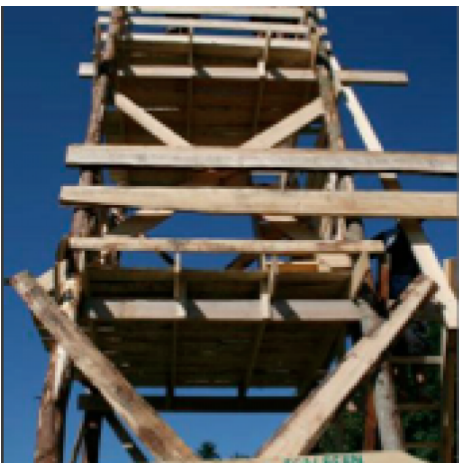

Zeltlager Pfahlbauer

Ein Zeltlager zum Thema "Pfahlbauer".

Projektbeschreibung

Das Lager ist in 3 Teile gegliedert. Im Aufbau-Camp (4 Tage) sind Leiter und Teenies mit dabei und erstellen die Infrastruktur: Küche, Sanit?ranlagen, Turm, Swimmingpool, Saunas, Sportplatz, Kiosk, Gebetszelt, Materialzelt, Postsystem, 1- und 3-mastiger Sarasani sowie Pfahlbauerplattformen mit den Zelten darauf.

Die u?brigen Teilnehmer geniessen das Lager in der folgenden Woche (8 Tage).

Leiter und Hilfspersonen sind danach noch 2 Tage mit dem Abbau bescha?ftigt.

REGION BERN
n Gantrisch
ziel in R?schegg, wo die Jungchar auf Plattformen za?hrt