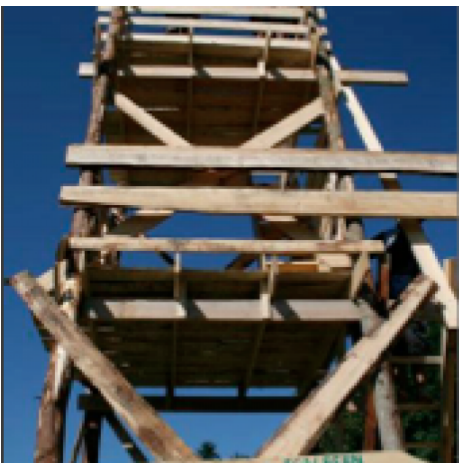

Zeltlager Pfahlbauer

Ein Zeltlager zum Thema "Pfahlbauer".

Projektbeschreibung

Das Lager ist in 3 Teile gegliedert. Im Aufbau-Camp (4 Tage) sind Leiter und Teenies mit dabei und erstellen die Infrastruktur: Küche, Sanit?ranlagen, Turm, Swimmingpool, Saunas, Sportplatz, Kiosk, Gebetszelt, Materialzelt, Postsystem, 1- und 3-mastiger Sarasani sowie Pfahlbauerplattformen mit den Zelten darauf.

Die u?brigen Teilnehmer geniessen das Lager in der folgenden Woche (8 Tage).

Leiter und Hilfspersonen sind danach noch 2 Tage mit dem Abbau bescha?ftigt.

REGION BERN
n Gantrisch
 Ziel in R?schegg, wo die Jungchar auf Plattformen zaubert

Die EBR M?schelbacher haben am Sommerlager im R?schegg teil.

Das EBR M?schelbacher haben am Sommerlager im R?schegg teil. Die Jungchar auf Plattformen zaubert... (The text is partially obscured and repetitive in the original image)