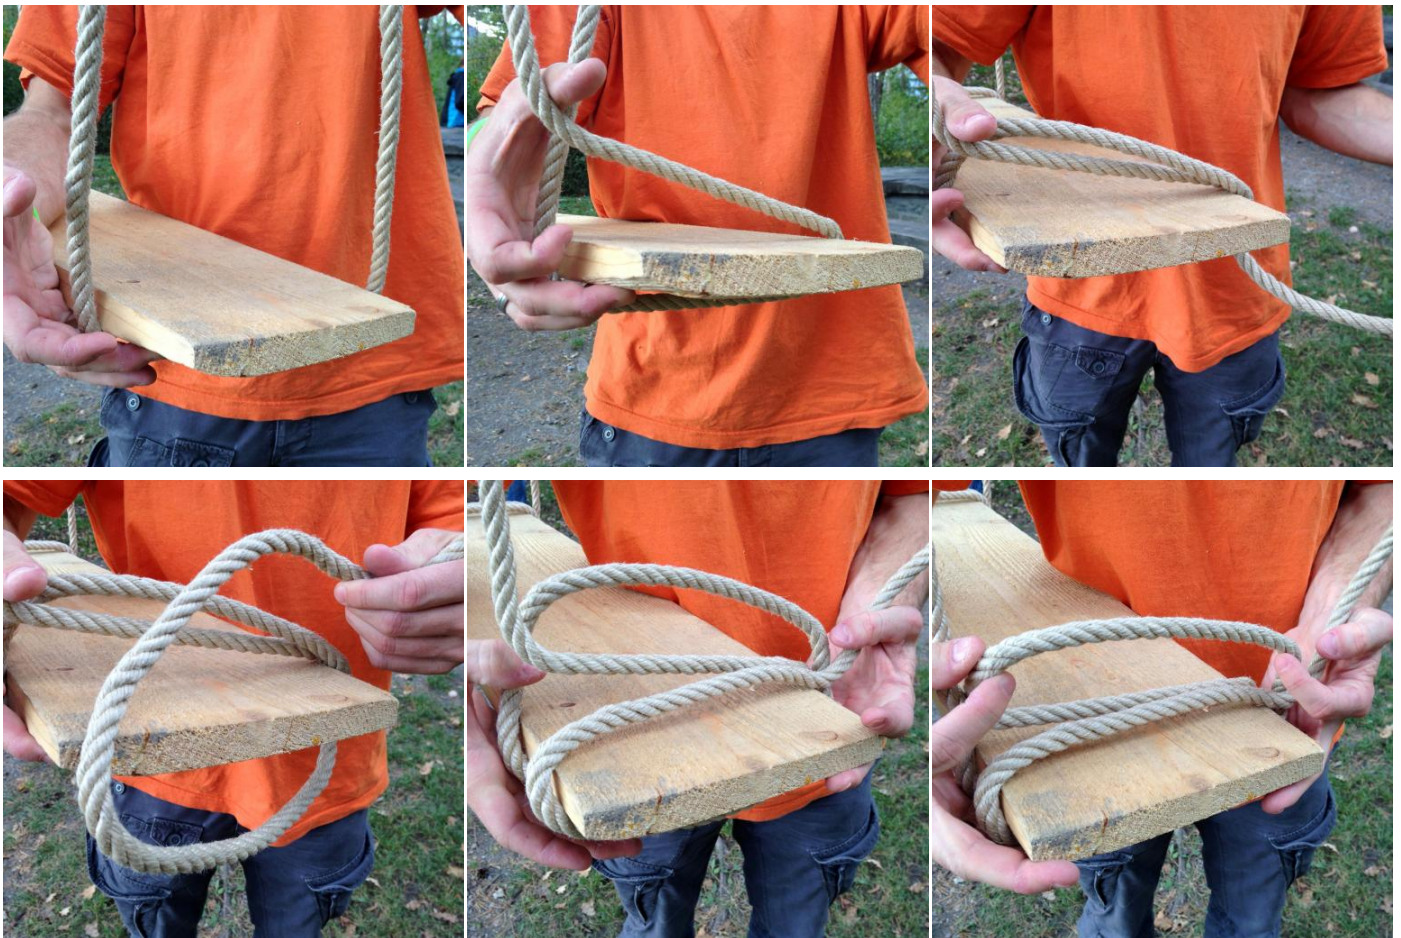

Brettschlaufe

Die Brettschlaufe wird verwendet, um beispielsweise ein Brett für eine Schaukel zu befestigen. Dabei werden zwei Schlaufen um das Brett gelegt und die innere Schlaufe dann über das Brett gezogen.

Images

Application: Swing

Sources

- Cover image: Ramun Badertscher, www.ramunbadertscher.ch
- Image: Ramun Badertscher, www.ramunbadertscher.ch