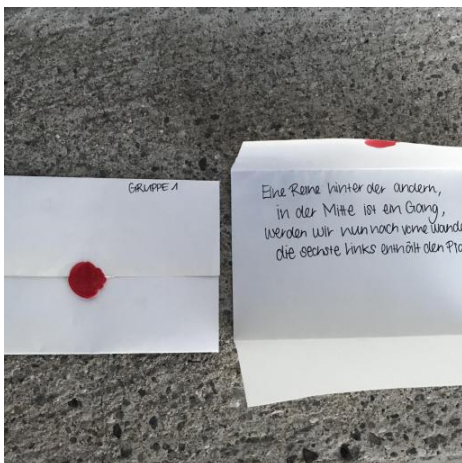

41 31 771 19 27

Artikel	Betrag M			
Weggi	0.06			
Kauf auch in der Landt (nicht im Vollg) Schoggi und mag der Verkäuferin, dass ihr zur Junghehl Linde geodt.				
Sucht noch einem gemüthlichen Platz für die Zvierpause. A Gustel				
<b>Total CHF</b>				
Erhalten:				
Bargeld CHF:	36.00			
MHSTk	Netto	MHST	Brutto M	
2.50	24.10	0.60	24.70 B	
7.70	10.49	0.91	11.39 C	
Total MHST		34.59	1.41	36.00
CHF-107,268.128 MHST				
Besten Dank für Ihren Einkauf				
Bon: 62255	25.01.2020 10:45			
Kassa: 1014401	Shop: 10144			