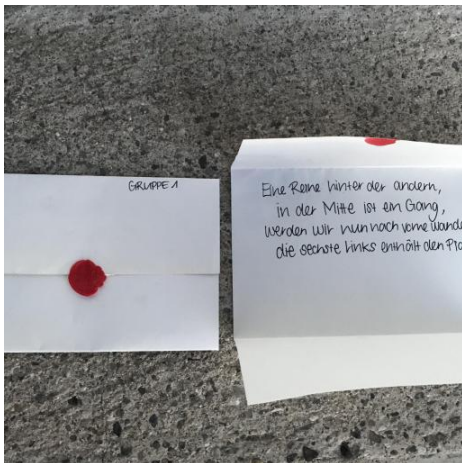

41 31 771 19 27

Artikel/Weggi	Betrag M			
	0.06			
Kauf auch in der Landt (nicht im Volgl) Schoggi und mag der Verkäuferin, dass ihr zur Junggebi Linge geodert.				
Sucht noch einem gemüthlichen Platz für die Zvierpause. A Gustel!				
Total CHF				
Erhalten:				
Bargeld CHF:	36.00			
<hr/>				
MHST M	Netto	MHST	Brutto M	
2.50	24.10	0.60	24.70 B	
7.70	10.49	0.91	11.39 C	
Total	MHST	34.59	1.41	36.00
<hr/>				
CHF-107.288.128 MHST				
<hr/>				
Besten Dank für Ihren Einkauf				
Bon: 6255		25.01.2020 10:45		
Kassa: 1014401		Shop: 10144		