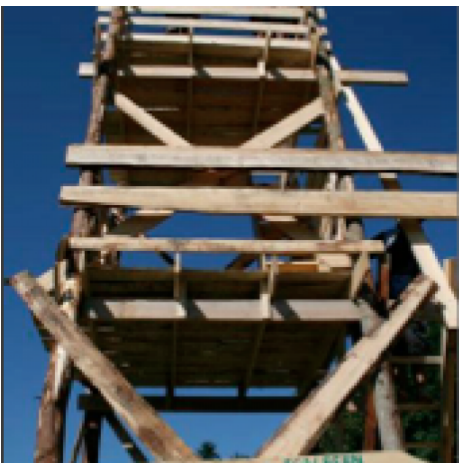

Zeltlager Pfahlbauer

Ein Zeltlager zum Thema "Pfahlbauer".

Projektbeschreibung

Das Lager ist in 3 Teile gegliedert. Im Aufbau-Camp (4 Tage) sind Leiter und Teenies mit dabei und erstellen die Infrastruktur: Küche, Sanit?ranlagen, Turm, Swimmingpool, Saunas, Sportplatz, Kiosk, Gebetszelt, Materialzelt, Postsystem, 1- und 3-mastiger Sarasani sowie Pfahlbauerplattformen mit den Zelten darauf.

Die u?brigen Teilnehmer geniessen das Lager in der folgenden Woche (8 Tage).

Leiter und Hilfspersonen sind danach noch 2 Tage mit dem Abbau bescha?ftigt.

REGION BERN

n Gantrisch

ziel in R?schegg, wo die Jungchar auf Plattformen za?hrt

W?hrend der letzten vier Jahre hat sich das Lager in R?schegg im Kanton Bern von einem kleinen Lager zu einem gro?en Camp entwickelt. In diesem Jahr sind ?ber 100 Jugendliche aus der ganzen Schweiz am Pfahlbauerlager teilgenommen. Die Jugendlichen haben sich in vier Teams unterteilt und sind nun in R?schegg im Kanton Bern im Camp Pfahlbauer. Die Jugendlichen haben sich in vier Teams unterteilt und sind nun in R?schegg im Kanton Bern im Camp Pfahlbauer. Die Jugendlichen haben sich in vier Teams unterteilt und sind nun in R?schegg im Kanton Bern im Camp Pfahlbauer.