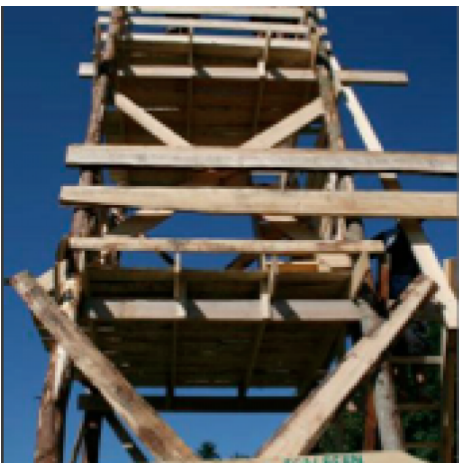

Zeltlager Pfahlbauer

Ein Zeltlager zum Thema "Pfahlbauer".

Projektbeschreibung

Das Lager ist in 3 Teile gegliedert. Im Aufbau-Camp (4 Tage) sind Leiter und Teenies mit dabei und erstellen die Infrastruktur: Küche, Sanit?ranlagen, Turm, Swimmingpool, Saunas, Sportplatz, Kiosk, Gebetszelt, Materialzelt, Postsystem, 1- und 3-mastiger Sarasani sowie Pfahlbauerplattformen mit den Zelten darauf.

Die u?brigen Teilnehmer geniessen das Lager in der folgenden Woche (8 Tage).

Leiter und Hilfspersonen sind danach noch 2 Tage mit dem Abbau bescha?ftigt.

REGION BERN
n Gantrisch
 Ziel in R?schegg, wo die Jungchar auf Plattformen za?hlt

Die EBR M?schelbacher haben am Samstaglager im R?schegg teil.

Das Lager ist in 3 Teile gegliedert. Im Aufbau-Camp (4 Tage) sind Leiter und Teenies mit dabei und erstellen die Infrastruktur: Küche, Sanit?ranlagen, Turm, Swimmingpool, Saunas, Sportplatz, Kiosk, Gebetszelt, Materialzelt, Postsystem, 1- und 3-mastiger Sarasani sowie Pfahlbauerplattformen mit den Zelten darauf.

Die u?brigen Teilnehmer geniessen das Lager in der folgenden Woche (8 Tage). Leiter und Hilfspersonen sind danach noch 2 Tage mit dem Abbau bescha?ftigt.

Das Bild zeigt eine Gruppe von Jugendlichen, die an einem Lager teilnehmen. Sie sind in einem Zelt oder einer Plattform untergebracht. Die Jugendlichen sind in Gruppen unterteilt und arbeiten an verschiedenen Projekten. Die Plattformen sind aus Holz gebaut und haben eine thatched roof. Die Jugendlichen sind in einem Camp in R?schegg, Bern. Die Jugendlichen sind in einem Camp in R?schegg, Bern. Die Jugendlichen sind in einem Camp in R?schegg, Bern.