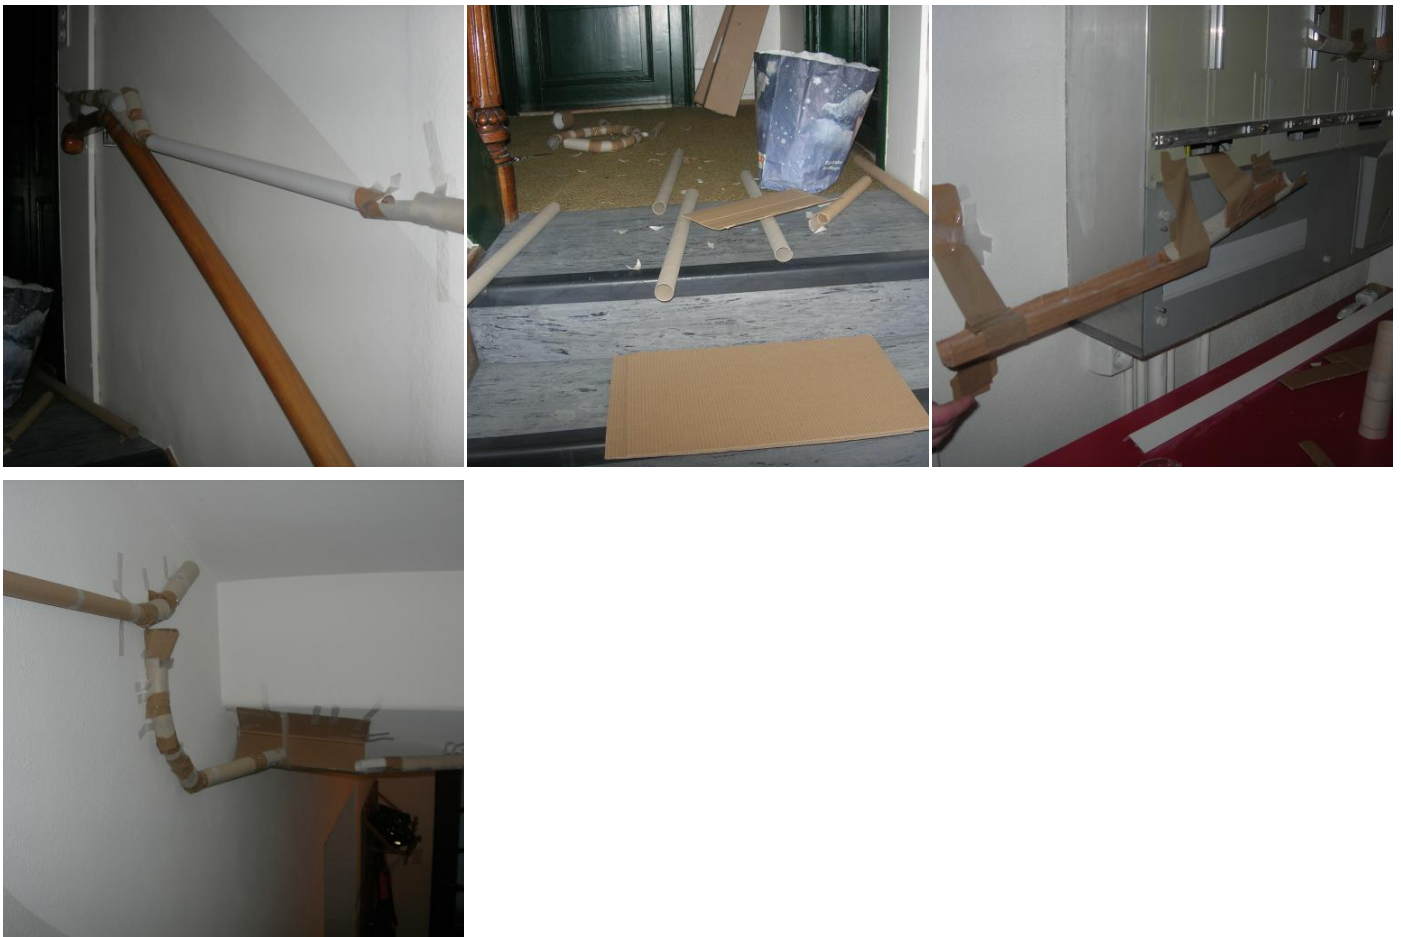

Impressionen

Quellennachweis

- **Titelbild:** Christian Riedel / pixelio.de
- **Plakat:** BESJ Teamweekend 2017, www.besj.ch
- **Impressionen:** Lukas Leuenberger / Jungschar Arth