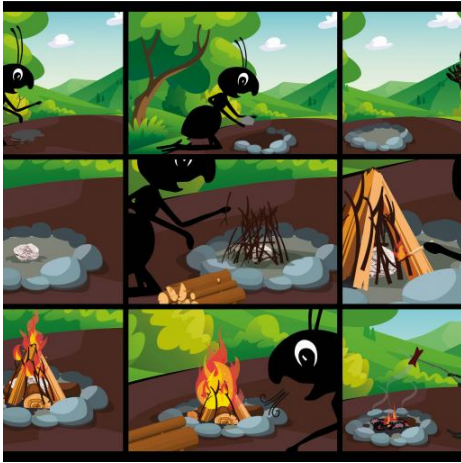

Memory-Karten

Orientierung

Jungschi

Am Gruppenplatz erhalten die Jungschärler auf einem Post It jeweils einen Signaturbescrieb z.B. "Kirche". Damit rennt der Jungschärler los. Auf einer Karte muss er nun das Post It zur dazu passenden Signatur kleben.

Grundlegende Signaturen (auf vielen Kartenausschnitt ersichtlich)

- Kirchturm / Kapelle / Friedhof / Gipfelkreuz bzw. Kruzifix
- Bahnhof
- Bad / Teich
- Sportplatz
- Gemeindegrenze / Kantonsgrenzen
- Hecke / Ansammlung von Bäumen / Plantage / Wald
- Verschiedene Strassentypen
- Senke / Damm / Erhöhung

Spezifische Signaturen:

- Zeltplatz
- Ara: (Abwasserreinigungsanlagen)
- Unterstände
- Abgelegener Gasthof
- Schiessstand
- Ruine
- ...