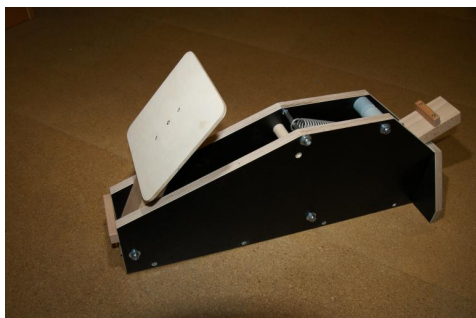

Mohrenkopfschleuder

Die Mohrenkopfschleuder "Fox" ist eine kleine, handliche Mohrenkopfschleuder. Sie kann gut überall mitgenommen werden.

Da die Mohrenkopfschleuder "Fox" für den BESJ und Juropa entwickelt, und die Pläne in Stundenlanger Arbeit gezeichnet und optimiert wurden, sind die Pläne im Internet nicht ganz komplett. Angehörige einer BESJ Gruppe oder des YoungstarsInternational können die fehlenden Pläne gratis beim BESJ beziehen.