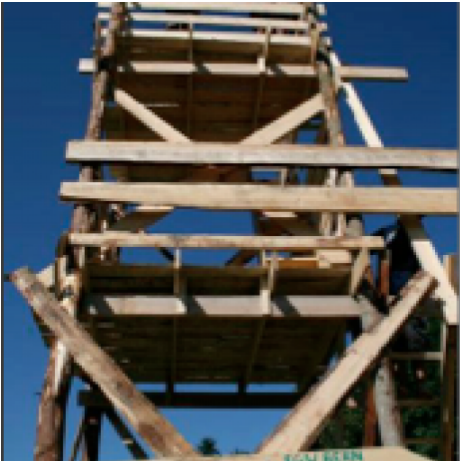

Zeltlager Pfahlbauer

Projektbeschreibung

Das Lager ist in 3 Teile gegliedert. Im Aufbau-Camp (4 Tage) sind Leiter und Teenies mit dabei und erstellen die Infrastruktur: Küche, Sanit?ranlagen, Turm, Swimmingpool, Saunas, Sportplatz, Kiosk, Gebetszelt, Materialzelt, Postsystem, 1- und 3-mastiger Sarasani sowie Pfahlbauerplattformen mit den Zelten darauf.

Die u?brigen Teilnehmer geniessen das Lager in der folgenden Woche (8 Tage).

Leiter und Hilfspersonen sind danach noch 2 Tage mit dem Abbau bescha?ftigt.