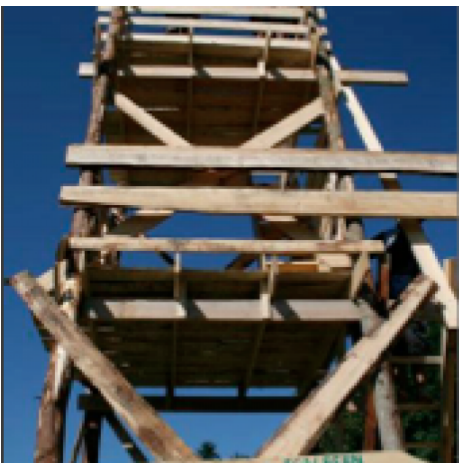

Zeltlager Pfahlbauer

Ein Zeltlager zum Thema "Pfahlbauer".

Projektbeschreibung

Das Lager ist in 3 Teile gegliedert. Im Aufbau-Camp (4 Tage) sind Leiter und Teenies mit dabei und erstellen die Infrastruktur: Küche, Sanit?ranlagen, Turm, Swimmingpool, Saunas, Sportplatz, Kiosk, Gebetszelt, Materialzelt, Postsystem, 1- und 3-mastiger Sarasani sowie Pfahlbauerplattformen mit den Zelten darauf.

Die u?brigen Teilnehmer geniessen das Lager in der folgenden Woche (8 Tage).

Leiter und Hilfspersonen sind danach noch 2 Tage mit dem Abbau bescha?ftigt.

REGION BERN
n Gantrisch
 Ziel in R?schegg, wo die Jungchar auf Plattformen za?hrt

Die EBR M?schelbacher haben am Samstag das Zeltlager im R?schegg ge?ffnet.

Das Zeltlager im R?schegg ist ein Projekt der EBR M?schelbacher. Es wird von den Jugendlichen selbst organisiert und geleitet. Die Teilnehmer bauen hier ein Pfahlbauerlager mit verschiedenen Plattformen und Zelten. Das Lager wird von den Jugendlichen selbst organisiert und geleitet. Die Teilnehmer bauen hier ein Pfahlbauerlager mit verschiedenen Plattformen und Zelten.

Das Zeltlager im R?schegg ist ein Projekt der EBR M?schelbacher. Es wird von den Jugendlichen selbst organisiert und geleitet. Die Teilnehmer bauen hier ein Pfahlbauerlager mit verschiedenen Plattformen und Zelten. Das Lager wird von den Jugendlichen selbst organisiert und geleitet. Die Teilnehmer bauen hier ein Pfahlbauerlager mit verschiedenen Plattformen und Zelten.