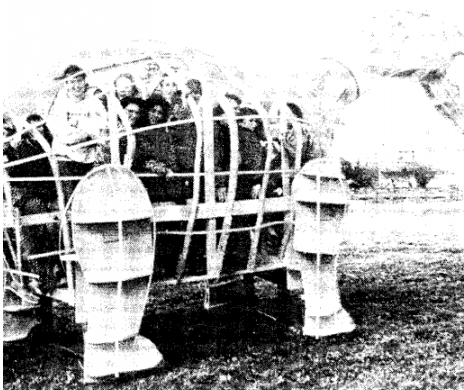

Life from the ice

The giant dinosaur from the ice

Semester program with crazy story

A special project program with a monster - a giant dinosaur

- Planning
- Construction of the dinosaur
- Writing the script
- Filming

See PFD file

for details

12, Bein- Hals und Kopfbewegungsfunktionen lassen sich mechanisch von innen steuern (z. B. durch einen Traktor, der das Joch besser mit weniger Besatzung).