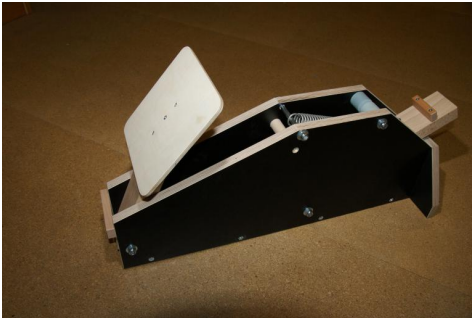

## Mohrenkopfschleuder

Die Mohrenkopfschleuder "Fox" ist eine kleine, handliche Mohrenkopfschleuder. Sie kann gut überall mitgenommen werden.

Da die Mohrenkopfschleuder "Fox" für den BESJ und Juropa entwickelt, und die Pläne in Stundenlanger Arbeit gezeichnet und optimiert wurden, sind die Pläne im Internet nicht ganz komplett. Angehörige einer BESJ Gruppe oder des YoungstarsInternational können die fehlenden Pläne gratis beim BESJ beziehen.