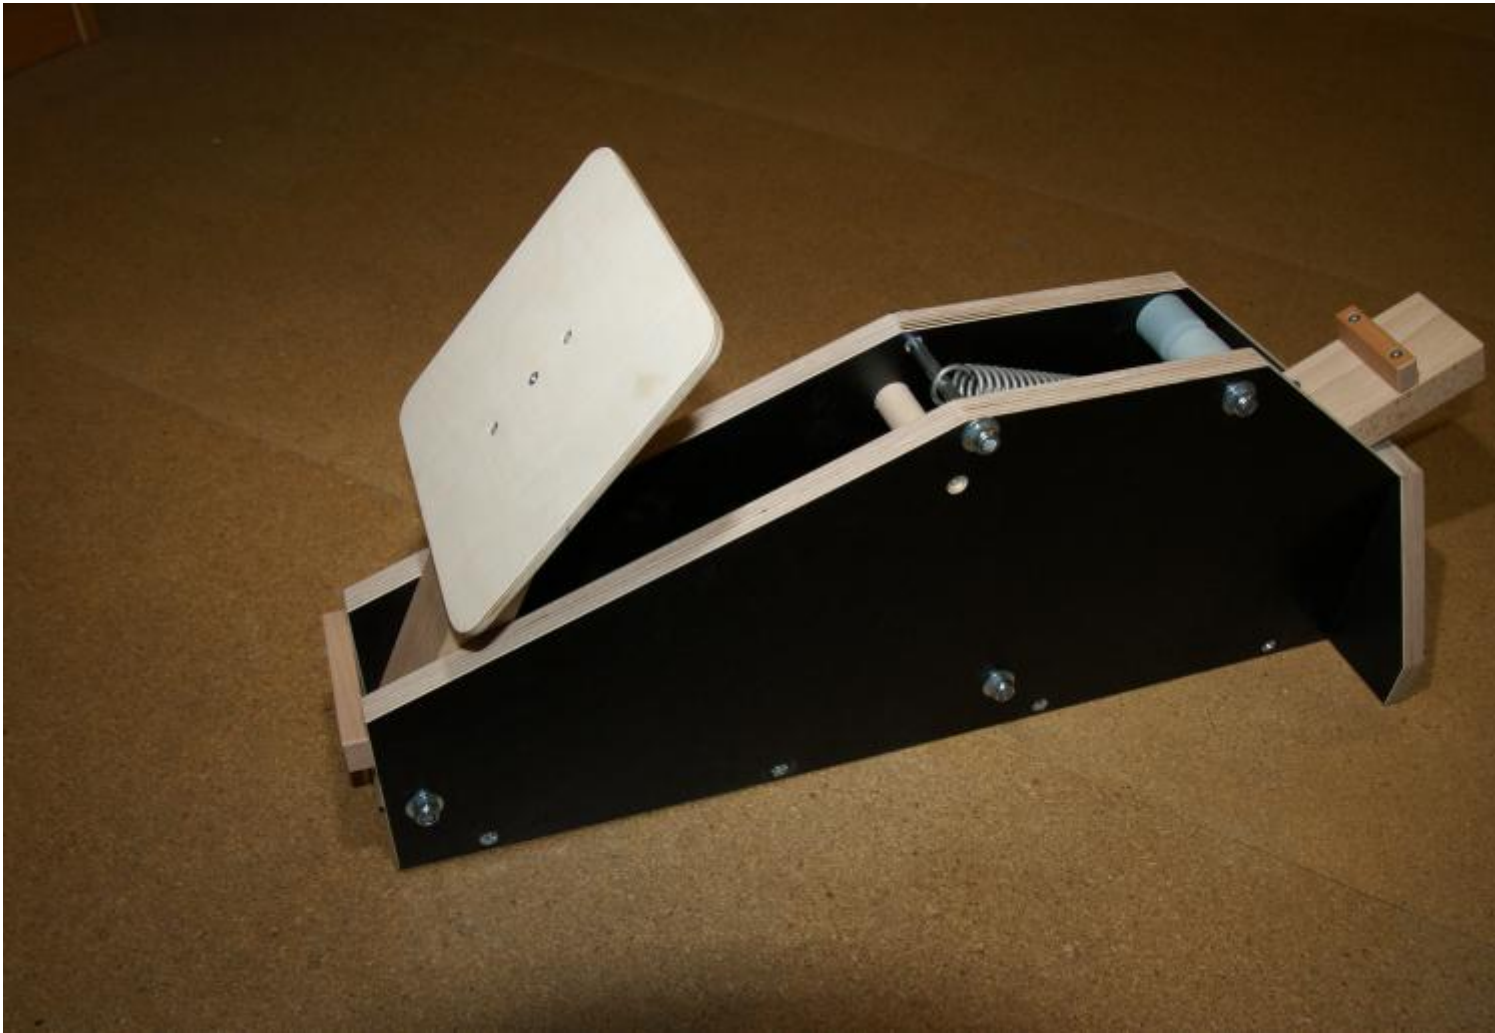

Mohrenkopfschleuder

Mieten oder Kaufen

Die Mohrenkopfschleuder "Fox" kann beim BESJ-Shop ausgeliehen oder solange Vorrat, auch gekauft werden.

www.shop.besj.ch oder unter 044 - 850 69 52.

PDF Dateien für den Bau und die Betreuung der Mohrenkopfschleuder