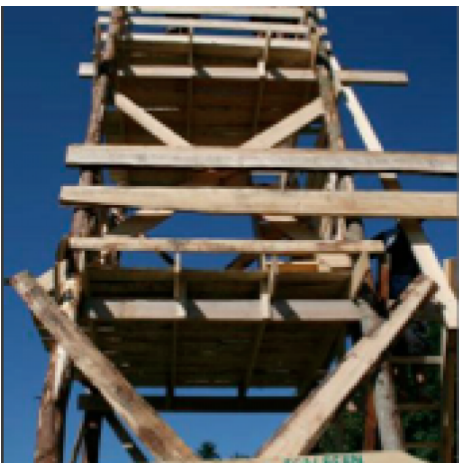

Zeltlager Pfahlbauer

Projektbeschreibung

Das Lager ist in 3 Teile gegliedert. Im Aufbau-Camp (4 Tage) sind Leiter und Teenies mit dabei und erstellen die Infrastruktur: Ku?che, Sanita?ranlagen, Turm, Swimmingpool, Saunas, Sportplatz, Kiosk, Gebetszelt, Materialzelt, Postsystem, 1- und 3-mastiger Sarasani sowie Pfahlbauerplattformen mit den Zelten darauf.

Die u?brigen Teilnehmer geniessen das Lager in der folgenden Woche (8 Tage).

Leiter und Hilfspersonen sind danach noch 2 Tage mit dem Abbau bescha?ftigt.