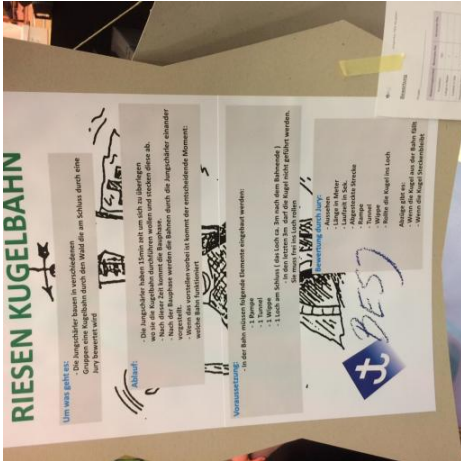

Impressionen

Quellennachweis

- Titelbild: Christian Riedel / pixelio.de
- Plakat: BESJ Teamweekend 2017, www.besj.ch
- Impressionen: Lukas Leuenberger / Jungschar Arth