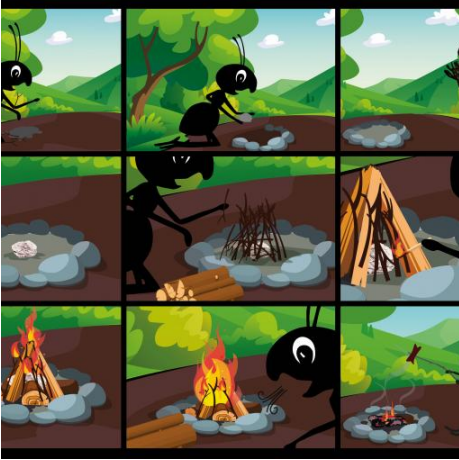

Tarjetas de memoria

orientación

Jungschi

En el asiento del grupo, los Jungschärler reciben cada uno una firma en un Post It, por ejemplo, "Iglesia". Con eso, el joven Schärler se escapa. Ahora tiene que pegar el Post-It a la firma correspondiente en una tarjeta.

Firmas básicas (visibles en muchas secciones del mapa)

- Torre de la iglesia / capilla / cementerio / cruz cumbre o crucifijo
- estación de ferrocarril
- Baño / estanque
- campo deportivo
- Límites municipales / cantones
- Seto / grupo de árboles / plantación / bosque
- Diferentes tipos de carreteras.
- Depresión / presa / elevación

Firmas específicas:

- Terreno de camping
- Ara: (plantas de tratamiento de aguas residuales)
- Refugios
- Posada remota
- Rango de disparo
- ruina
- ...