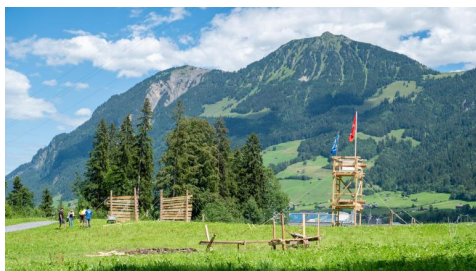

Sola 23 Esdras-Nehemías

Programa del campamento, tema central y concepto devocional del BESJ Reinach SoLa 2023.

Archivos

El campamento Picasso muestra nuestro programa y pretende ser una visión general.

Los bloques del programa son lo más generalizados posible y deben completarse y adaptarse en función de la situación.