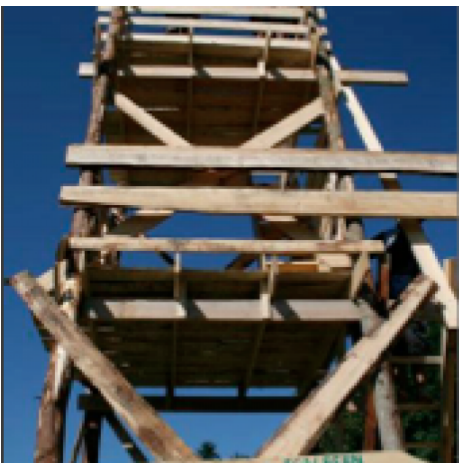

Zeltlager Pfahlbauer

Ein Zeltlager zum Thema "Pfahlbauer".

Projektbeschreibung

Das Lager ist in 3 Teile gegliedert. Im Aufbau-Camp (4 Tage) sind Leiter und Teenies mit dabei und erstellen die Infrastruktur: Küche, Sanit?ranlagen, Turm, Swimmingpool, Saunas, Sportplatz, Kiosk, Gebetszelt, Materialzelt, Postsystem, 1- und 3-mastiger Sarasani sowie Pfahlbauerplattformen mit den Zelten darauf.

Die u?brigen Teilnehmer geniessen das Lager in der folgenden Woche (8 Tage).

Leiter und Hilfspersonen sind danach noch 2 Tage mit dem Abbau bescha?ftigt.

REGION BERN
n Gantrisch
 Ziel in R?schegg, wo die Jungchar auf Plattformen za?hlt

Die EBR M?schelbacher haben am Samstaglager im R?schegg teil.

Das Lager wird von den Jugendlichen selbst organisiert. Die Leiter sind nur f?r die Sicherheit und den Kontakt zur Natur da. Die Jugendlichen sind die Helden dieses Lagers.