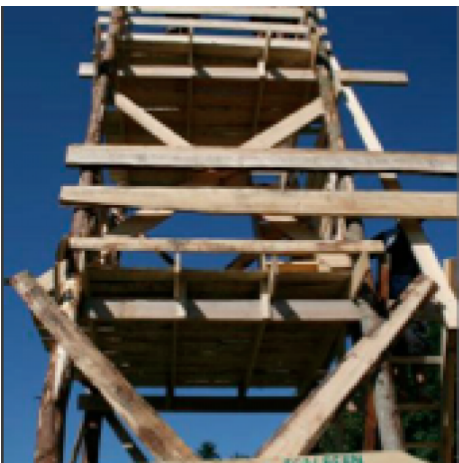

Zeltlager Pfahlbauer

Ein Zeltlager zum Thema "Pfahlbauer".

Projektbeschreibung

Das Lager ist in 3 Teile gegliedert. Im Aufbau-Camp (4 Tage) sind Leiter und Teenies mit dabei und erstellen die Infrastruktur: Küche, Sanit?ranlagen, Turm, Swimmingpool, Saunas, Sportplatz, Kiosk, Gebetszelt, Materialzelt, Postsystem, 1- und 3-mastiger Sarasani sowie Pfahlbauerplattformen mit den Zelten darauf.

Die u?brigen Teilnehmer geniessen das Lager in der folgenden Woche (8 Tage).

Leiter und Hilfspersonen sind danach noch 2 Tage mit dem Abbau bescha?ftigt.

REGION BERN
n Gantrisch
ziel in R?schegg, wo die Junggar auf Plattformen za?hrt