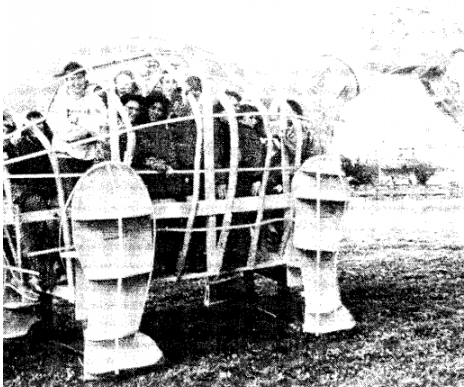

La vie venue de la glace

Le dinosaure géant sorti de la glace

Programme semestriel avec une histoire folle

Un programme de projet spécial avec un monstre - un dinosaure géant

- Planification
- Construction du dinosaure
- Écriture du scénario
- Filmer

Voir le fichier PFD

pour plus de détails

12., Bein-, Hals und Kopfbewegungsfunktionen lassen sich mechanisch von im Joch besser mit weniger Besatzung).

einer Traktoranhängvorrichtung war es uns möglich, das Ungeheuer in verschiedene nde einzusetzen. Die Verschiebungen waren oft zum Erstaunen der Automobilisten