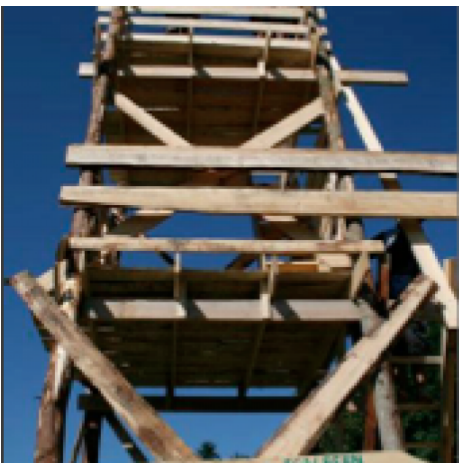

Zeltlager Pfahlbauer

Ein Zeltlager zum Thema "Pfahlbauer".

Projektbeschreibung

Das Lager ist in 3 Teile gegliedert. Im Aufbau-Camp (4 Tage) sind Leiter und Teenies mit dabei und erstellen die Infrastruktur: Küche, Sanit?ranlagen, Turm, Swimmingpool, Saunas, Sportplatz, Kiosk, Gebetszelt, Materialzelt, Postsystem, 1- und 3-mastiger Sarasani sowie Pfahlbauerplattformen mit den Zelten darauf.

Die u?brigen Teilnehmer geniessen das Lager in der folgenden Woche (8 Tage).

Leiter und Hilfspersonen sind danach noch 2 Tage mit dem Abbau bescha?ftigt.

REGION BERN
n Gantrisch
 Ziel in R?schegg, wo die Junggar auf Plattformen za?hrt

Die Pfahlbauer g

Das EBR M?schelbacher haben am Sommerlager im R?schegg teil.

Die EBR M?schelbacher haben am Sommerlager im R?schegg teil. Die Pfahlbauer g...
 ...und Spaghet
 ...Paul, Tami und Zali mit B?hler...
 ...Das OK, welches auf...