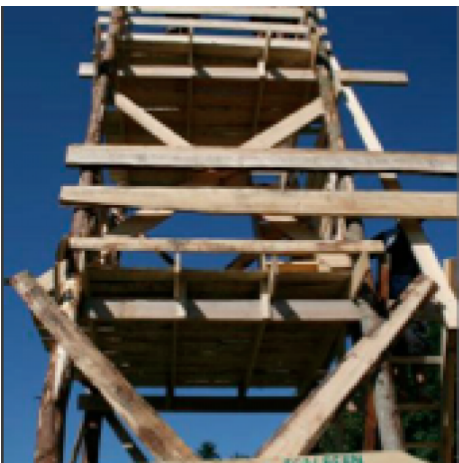

Zeltlager Pfahlbauer

Ein Zeltlager zum Thema "Pfahlbauer".

Projektbeschreibung

Das Lager ist in 3 Teile gegliedert. Im Aufbau-Camp (4 Tage) sind Leiter und Teenies mit dabei und erstellen die Infrastruktur: Küche, Sanit?ranlagen, Turm, Swimmingpool, Saunas, Sportplatz, Kiosk, Gebetszelt, Materialzelt, Postsystem, 1- und 3-mastiger Sarasani sowie Pfahlbauerplattformen mit den Zelten darauf.

Die u?brigen Teilnehmer geniessen das Lager in der folgenden Woche (8 Tage).

Leiter und Hilfspersonen sind danach noch 2 Tage mit dem Abbau bescha?ftigt.

REGION BERN
n Gantrisch
ziel in R?schegg, wo die Jungchar auf Plattformen za?hrt

Die Pfahlbauer g

Das EBR M?schelbacher haben am Sommerlager im R?schegg teil.

Die EBR M?schelbacher haben am Sommerlager im R?schegg teil. Die Pfahlbauer sind ein Projekt der EBR M?schelbacher. Sie haben ein Zeltlager mit Plattformen gebaut. Die Plattformen sind aus Holz und sind sehr hoch. Die Zelte sind aus Stoff und sind sehr gro?.

Die Pfahlbauer sind ein Projekt der EBR M?schelbacher. Sie haben ein Zeltlager mit Plattformen gebaut. Die Plattformen sind aus Holz und sind sehr hoch. Die Zelte sind aus Stoff und sind sehr gro?.

Die Pfahlbauer sind ein Projekt der EBR M?schelbacher. Sie haben ein Zeltlager mit Plattformen gebaut. Die Plattformen sind aus Holz und sind sehr hoch. Die Zelte sind aus Stoff und sind sehr gro?.