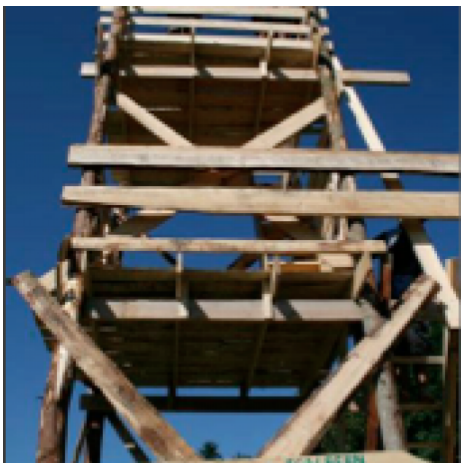

Zeltlager Pfahlbauer

Projektbeschreibung

Das Lager ist in 3 Teile gegliedert. Im Aufbau-Camp (4 Tage) sind Leiter und Teenies mit dabei und erstellen die Infrastruktur: Küche, Sanit?ranlagen, Turm, Swimmingpool, Saunas, Sportplatz, Kiosk, Gebetszelt, Materialzelt, Postsystem, 1- und 3-mastiger Sarasani sowie Pfahlbauerplattformen mit den Zelten darauf.

Die u?brigen Teilnehmer geniessen das Lager in der folgenden Woche (8 Tage).

Leiter und Hilfspersonen sind danach noch 2 Tage mit dem Abbau bescha?ftigt.