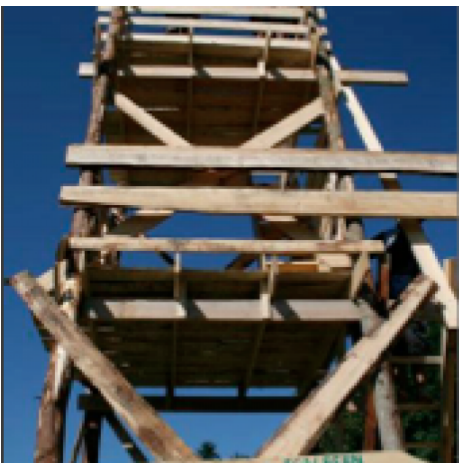

# Zeltlager Pfahlbauer

Ein Zeltlager zum Thema "Pfahlbauer".

## Projektbeschreibung

Das Lager ist in 3 Teile gegliedert. Im Aufbau-Camp (4 Tage) sind Leiter und Teenies mit dabei und erstellen die Infrastruktur: Küche, Sanit?ranlagen, Turm, Swimmingpool, Saunas, Sportplatz, Kiosk, Gebetszelt, Materialzelt, Postsystem, 1- und 3-mastiger Sarasani sowie Pfahlbauerplattformen mit den Zelten darauf.