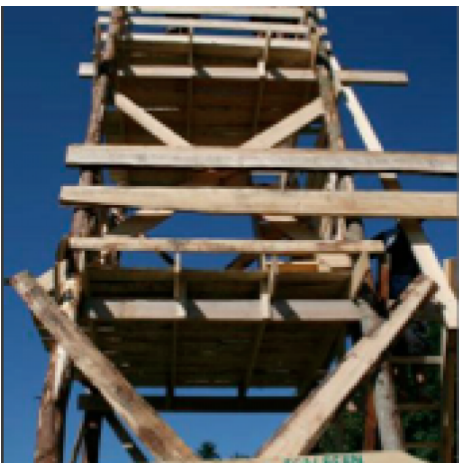

# Zeltlager Pfahlbauer

Ein Zeltlager zum Thema "Pfahlbauer".

## Projektbeschreibung

Das Lager ist in 3 Teile gegliedert. Im Aufbau-Camp (4 Tage) sind Leiter und Teenies mit dabei und erstellen die Infrastruktur: Küche, Sanit?ranlagen, Turm, Swimmingpool, Saunas, Sportplatz, Kiosk, Gebetszelt, Materialzelt, Postsystem, 1- und 3-mastiger Sarasani sowie Pfahlbauerplattformen mit den Zelten darauf.

Die EBR M?schelbacher haben am Samstaglager im R?schegg teil.

Das Lager ist in 3 Teile gegliedert. Im Aufbau-Camp (4 Tage) sind Leiter und Teenies mit dabei und erstellen die Infrastruktur: Küche, Sanit?ranlagen, Turm, Swimmingpool, Saunas, Sportplatz, Kiosk, Gebetszelt, Materialzelt, Postsystem, 1- und 3-mastiger Sarasani sowie Pfahlbauerplattformen mit den Zelten darauf.