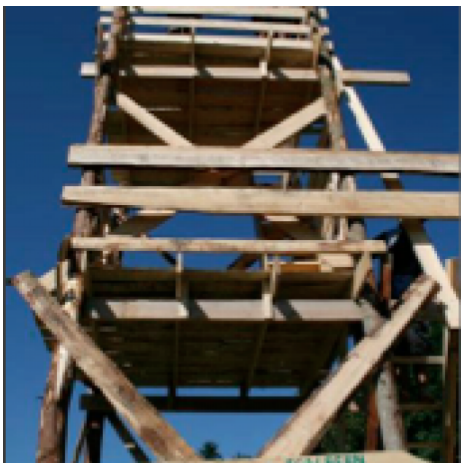

## Zeltlager Pfahlbauer

Ein Zeltlager zum Thema "Pfahlbauer".

### Projektbeschreibung

Das Lager ist in 3 Teile gegliedert. Im Aufbau-Camp (4 Tage) sind Leiter und Teenies mit dabei und erstellen die Infrastruktur: Küche, Sanit?ranlagen, Turm, Swimmingpool, Saunas, Sportplatz, Kiosk, Gebetszelt, Materialzelt, Postsystem, 1- und 3-mastiger Sarasani sowie Pfahlbauerplattformen mit den Zelten darauf.

Die u?brigen Teilnehmer geniessen das Lager in der folgenden Woche (8 Tage).

Leiter und Hilfspersonen sind danach noch 2 Tage mit dem Abbau bescha?ftigt.

REGION BERN  
**n Gantrisch**  
 Ziel in R?schegg, wo die Jungchar auf Plattformen palst  
 ...und Spaghat  
 ...auf Spaghat  
 ...auf Spaghat  
 ...auf Spaghat  
 ...auf Spaghat