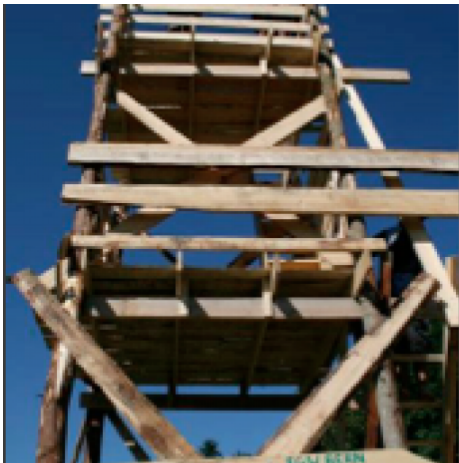

# Zeltlager Pfahlbauer

Ein Zeltlager zum Thema "Pfahlbauer".

## Projektbeschreibung

Das Lager ist in 3 Teile gegliedert. Im Aufbau-Camp (4 Tage) sind Leiter und Teenies mit dabei und erstellen die Infrastruktur: Küche, Sanitäreinrichtungen, Turm, Swimmingpool, Saunas, Sportplatz, Kiosk, Gebetszelt, Materialzelt, Postsystem, 1- und 3-mastiger Sarasani sowie Pfahlbauerplattformen mit den Zelten darauf.

Die übrigen Teilnehmer genießen das Lager in der folgenden Woche (8 Tage).

Leiter und Hilfspersonen sind danach noch 2 Tage mit dem Abbau beschäftigt.

REGION BERN  
n Gantrisch  
ziel in Rüschegg, wo die Jungchar auf Plattformen zählt

Grauholzpost, 30.7.08:  
Die Pfahlbauer g

Das FBR Mischelbacher nahen am Sommerlager im Rüscheppert.

„Nun, Jungchar...“  
...über ein Jahr...  
...die...  
...die...  
...die...  
...die...

Über ein Jahr...  
...die...  
...die...  
...die...  
...die...