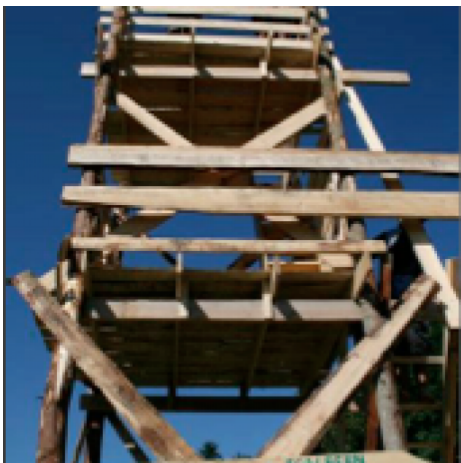

REGION BERN
in Gantrisch
Spiel in R?schegg, wo die Junggar auf Plattformen z?hlet

Die Pfahlbauer g...

Das EBR M?sch...

Die Pfahlbauer g...

Die Pfahlbauer g...