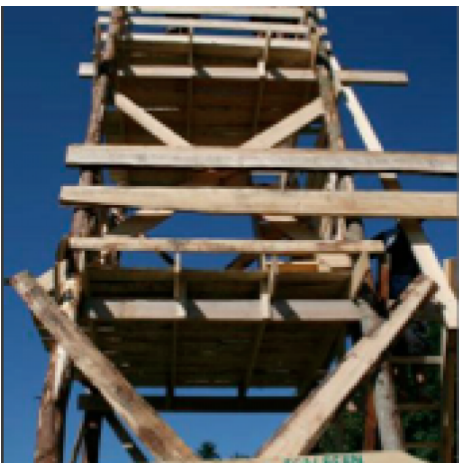

Zeltlager Pfahlbauer

Ein Zeltlager zum Thema "Pfahlbauer".

Projektbeschreibung

Das Lager ist in 3 Teile gegliedert. Im Aufbau-Camp (4 Tage) sind Leiter und Teenies mit dabei und erstellen die Infrastruktur: Küche, Sanit?ranlagen, Turm, Swimmingpool, Saunas, Sportplatz, Kiosk, Gebetszelt, Materialzelt, Postsystem, 1- und 3-mastiger Sarasani sowie Pfahlbauerplattformen mit den Zelten darauf.

Die u?brigen Teilnehmer geniessen das Lager in der folgenden Woche (8 Tage).

Leiter und Hilfspersonen sind danach noch 2 Tage mit dem Abbau bescha?ftigt.

REGION BERN
n Gantrisch
 Ziel in R?schegg, wo die Jungchar auf Plattformen za?hrt

Die EBR M?schelbacher haben am Samstag das Zeltlager im R?schegg vollzogen.

Das Zeltlager im R?schegg ist ein Projekt der EBR M?schelbacher. Die Jugendlichen haben hier ein Zeltlager aufgebaut, das aus verschiedenen Plattformen besteht. Die Jugendlichen haben hier auch ein Feuer gemacht und haben sich unterhalten.

Das Zeltlager im R?schegg ist ein Projekt der EBR M?schelbacher. Die Jugendlichen haben hier ein Zeltlager aufgebaut, das aus verschiedenen Plattformen besteht. Die Jugendlichen haben hier auch ein Feuer gemacht und haben sich unterhalten.