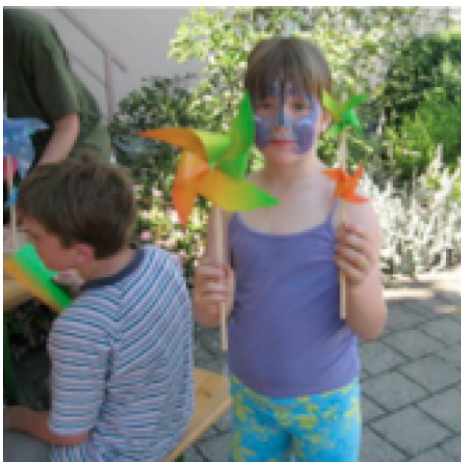

Im Dorf präsent sein

Aus den eigenen Räumlichkeiten raus gehen und als Jungschar präsent sein im Dorf und an dessen offiziellen Anlässen.

Projektbeschreibung

An der Jungschi-Chilbi (dt. Jungschar Kirmes/Jahrmarkt) wurde rund ums Feuerwehrdepot Spiele zum Thema "Rund ums Rad" angeboten. Am Dorffest zur Feier des 25-jährigen Jubiläums der politischen Gemeinde konnte am gleichen Ort weitere Aktivitäten angeboten werden.

Es wurde ein Harassenstapeln, die Kletterwand und eine Milchbar unter einem Werbemasten, der schon mehr als 1 Monat vor dem Dorffest aufgestellt wurde, organisiert. Neben diesen Aktivitäten sorgte ein Chilbi-Clown (dt. Kirmes/Jahrmarkt-Clown) mit Ballontieren für Aufmerksamkeit und zog reihenweise Kinder an.

Diese beiden Anlässe waren ca. zwei Monate auseinander - so konnte mehrmals auf die Jungschar aufmerksam gemacht werden.