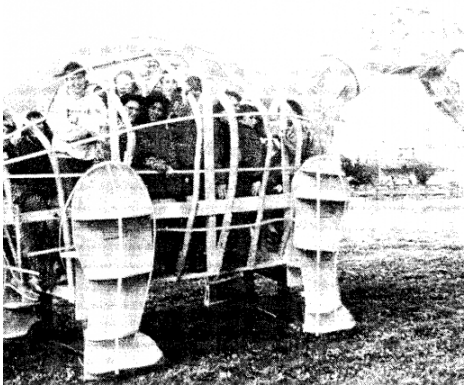

12., Bein-, Hals- und Kopfbewegungsfunktionen lassen sich mechanisch von innen steuern (z. B. durch ein Joch besser mit weniger Besatzung).