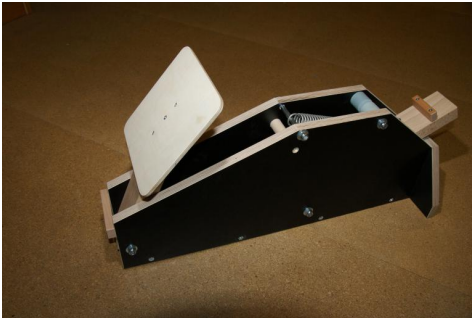

Mohrenkopfschleuder

Die Mohrenkopfschleuder "Fox" ist eine kleine, handliche Mohrenkopfschleuder. Sie kann gut überall mitgenommen werden.

Da die Mohrenkopfschleuder "Fox" für den BESJ und Juropa entwickelt, und die Pläne in Stundenlanger Arbeit gezeichnet und optimiert wurden, sind die Pläne im Internet nicht ganz komplett. Angehörige einer BESJ Gruppe oder des YoungstarsInternational können die fehlenden Pläne gratis beim BESJ beziehen.