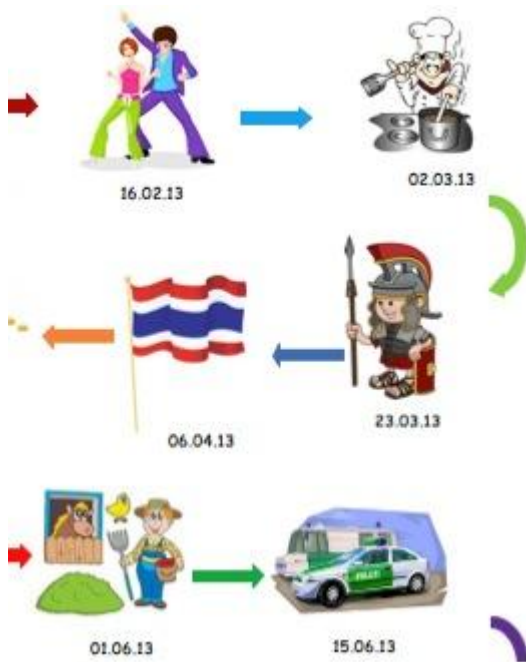

Esther und Rut (Geistliches Thema) - Semesterprogramm

Ein Semesterprogramm zu Esther und Rut (Geistliches Thema) sowie diversen Ideen zu Programmaktivitäten.

Semester program on Esther and Ruth (Spiritual theme)