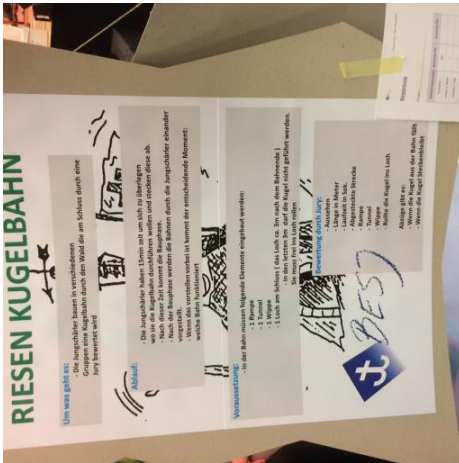

Impressionen

Quellennachweis

- **Titelbild:** Christian Riedel / pixelio.de
- **Plakat:** BESJ Teamweekend 2017, www.besj.ch
- **Impressionen:** Lukas Leuenberger / Jungschar Arth