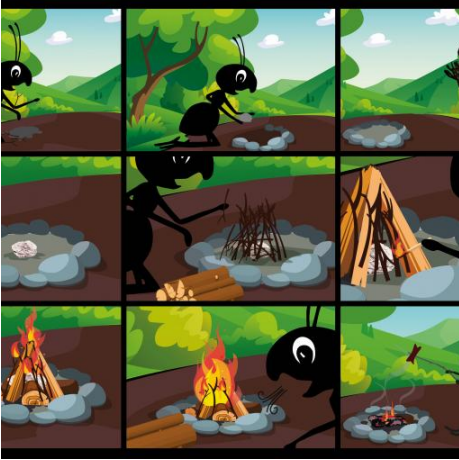

Atminties kortelės

orientacija

Jungschi

Kiekvienoje grupės vietoje „Jungschärler“ gauna parašą ant „Post-It“, pavyzdžiui, „Bažnyčia“. Su tuo jaunasis Schärleris bėga. Dabar jis turi priklijuoti kortelę „Post-It“ prie atitinkamo parašo.

Pagrindiniai parašai (matomi daugelyje žemėlapių skyrių)

- Bažnyčios bokštas / koplyčia / kapinės / viršūnės kryžius arba krucifiksas
- traukinio stotis
- Vonia / tvenkinys
- sporto aikštė
- Savivaldybės / kantono ribos
- Gyvatvorė / medžių grupė / plantacija / miškas
- Skirtingi kelių tipai
- Depresija / užtvanka / aukštis

Konkretūs parašai:

- Stovyklavietė
- Ara: (nuotekų valymo įrenginiai)
- Prieglaudos
- Nuotolinių užėiga
- Šaudykla
- sugadinti
- ...