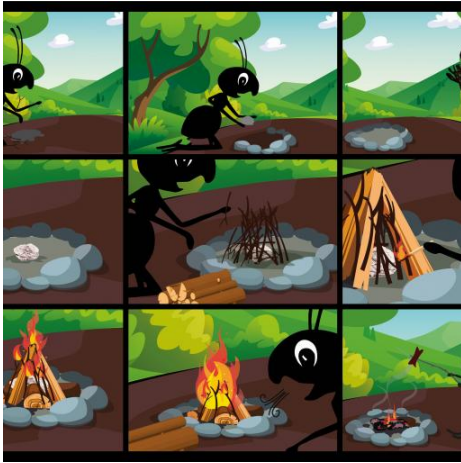

Atminties kortelės

orientacija

Jungschi

Kiekvienoje grupės vietoje „Jungschärler“ gauna parašą ant „Post-It“, pavyzdžiui, „Bažnyčia“. Su tuo jaunasis Schärleris bėga. Dabar jis turi priklijuoti kortelę „Post-It“ prie atitinkamo parašo.

Pagrindiniai parašai (matomi daugelyje žemėlapių skyrių)

- Bažnyčios bokštas / koplyčia / kapinės / viršūnės kryžius arba krucifiksas
- traukinio stotis
- Vonia / tvenkinys
- sporto aikštė
- Savivaldybės / kantono ribos
- Gyvatvorė / medžių grupė / plantacija / miškas
- Skirtingi kelių tipai
- Depresija / užtvanka / aukštis

Konkretūs parašai:

- Stovyklavietė
- Ara: (nuotekų valymo įrenginiai)
- Prieglaudos
- Nuotolinė užėiga
- Šaudykla
- sugadinti
- ...