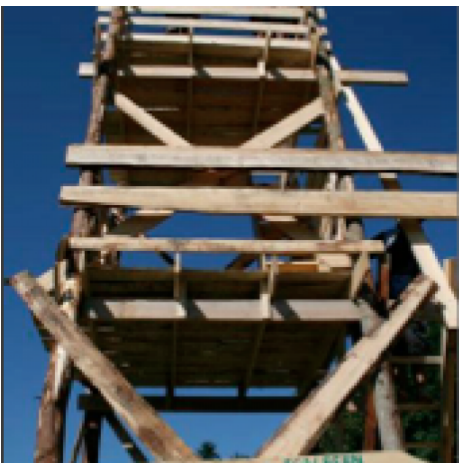

Zeltlager Pfahlbauer

Ein Zeltlager zum Thema "Pfahlbauer".

Projektbeschreibung

Das Lager ist in 3 Teile gegliedert. Im Aufbau-Camp (4 Tage) sind Leiter und Teenies mit dabei und erstellen die Infrastruktur: Küche, Sanit?ranlagen, Turm, Swimmingpool, Saunas, Sportplatz, Kiosk, Gebetszelt, Materialzelt, Postsystem, 1- und 3-mastiger Sarasani sowie Pfahlbauerplattformen mit den Zelten darauf.

Die u?brigen Teilnehmer geniessen das Lager in der folgenden Woche (8 Tage).

Leiter und Hilfspersonen sind danach noch 2 Tage mit dem Abbau bescha?ftigt.

REGION BERN

n Gantrisch

ziel in R?schegg, wo die Jungchar auf Plattformen zaubert