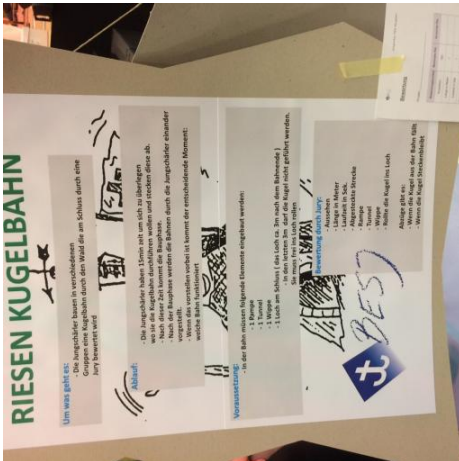

Impressionen

Quellennachweis

- **Titelbild:** Christian Riedel / pixelio.de
- **Plakat:** BESJ Teamweekend 2017, www.besj.ch
- **Impressionen:** Lukas Leuenberger / Jungschar Arth