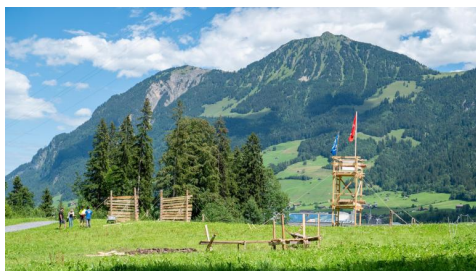

Sola 23 Ezra-Nehemia

Kampprogramma, centraal thema en devotioneel concept van de BESJ Reinach SoLa 2023.

Bestanden

Het kamp Picasso toont ons programma en is bedoeld als overzicht.

De programmablokken zijn zo algemeen mogelijk en moeten worden aangevuld en aangepast afhankelijk van de situatie.