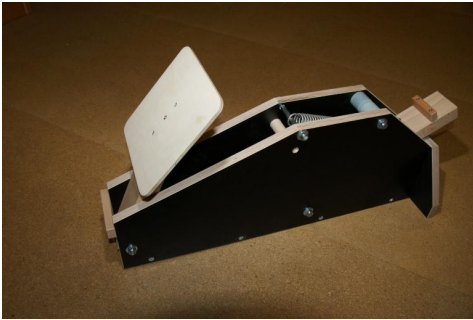

Mohrenkopfschleuder

Die Mohrenkopfschleuder "Fox" ist eine kleine, handliche Mohrenkopfschleuder. Sie kann gut überall mitgenommen werden.

Da die Mohrenkopfschleuder "Fox" für den BESJ und Juropa entwickelt, und die Pläne in Stundenlanger Arbeit gezeichnet und optimiert wurden, sind die Pläne im Internet nicht ganz komplett. Angehörige einer BESJ Gruppe oder des YoungstarsInternational können die fehlenden Pläne gratis beim BESJ beziehen.