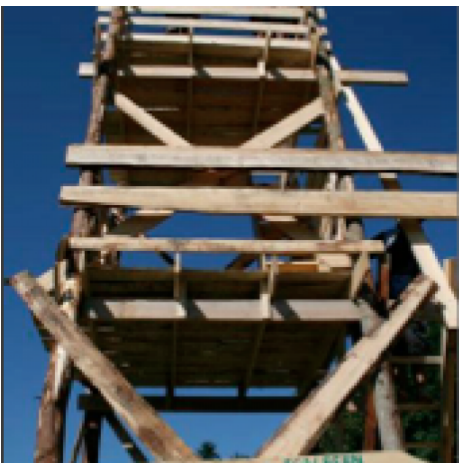

# Zeltlager Pfahlbauer

Ein Zeltlager zum Thema "Pfahlbauer".

## Projektbeschreibung

Das Lager ist in 3 Teile gegliedert. Im Aufbau-Camp (4 Tage) sind Leiter und Teenies mit dabei und erstellen die Infrastruktur: Küche, Sanit?ranlagen, Turm, Swimmingpool, Saunas, Sportplatz, Kiosk, Gebetszelt, Materialzelt, Postsystem, 1- und 3-mastiger Sarasani sowie Pfahlbauerplattformen mit den Zelten darauf.

Die Pfahlbauer g

Das EBR M?schelbacher haben am Sommerlager im R?schegg teil.

Die EBR M?schelbacher haben am Sommerlager im R?schegg teil. Die Pfahlbauer sind ein Projekt der EBR M?schelbacher. Sie haben ein Zeltlager mit Plattformen gebaut. Die Plattformen sind aus Holz und sind sehr hoch. Die Pfahlbauer haben auch einen Turm gebaut. Der Turm ist auch aus Holz und ist sehr hoch. Die Pfahlbauer haben auch einen Swimmingpool gebaut. Der Swimmingpool ist auch aus Holz und ist sehr gro?.

Das EBR M?schelbacher haben am Sommerlager im R?schegg teil. Die Pfahlbauer sind ein Projekt der EBR M?schelbacher. Sie haben ein Zeltlager mit Plattformen gebaut. Die Plattformen sind aus Holz und sind sehr hoch. Die Pfahlbauer haben auch einen Turm gebaut. Der Turm ist auch aus Holz und ist sehr hoch. Die Pfahlbauer haben auch einen Swimmingpool gebaut. Der Swimmingpool ist auch aus Holz und ist sehr gro?.