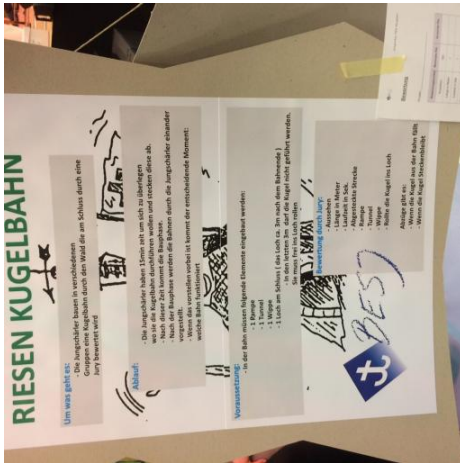

Impressionen

Quellennachweis

- **Titelbild:** Christian Riedel / pixelio.de
- **Plakat:** BESJ Teamweekend 2017, www.besj.ch
- **Impressionen:** Lukas Leuenberger / Jungschar Arth