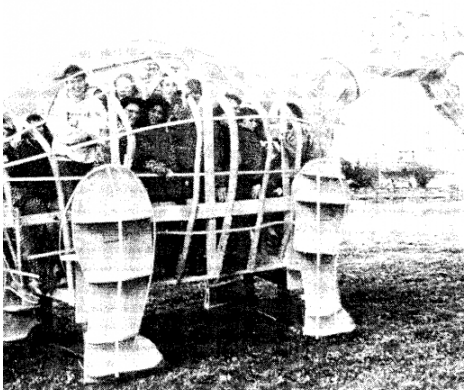

12., Bein-, Hals und Kopfbewegungsfunktionen lassen sich mechanisch von innen steuern (z. B. durch ein Joch besser mit weniger Besatzung).