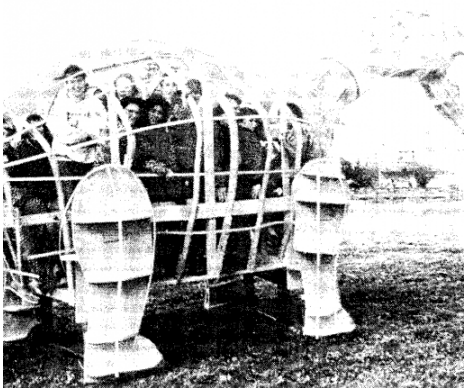

12., Bein-, Hals und Kopfbewegungsfunktionen lassen sich mechanisch von innen steuern (z. B. durch ein Joch besser mit weniger Besatzung).