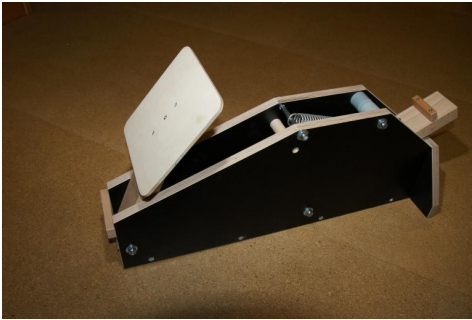

## Mohrenkopfschleuder

Die Mohrenkopfschleuder "Fox" ist eine kleine, handliche Mohrenkopfschleuder. Sie kann gut überall mitgenommen werden.

Da die Mohrenkopfschleuder "Fox" für den BESJ und Juropa entwickelt, und die Pläne in Stundenlanger Arbeit gezeichnet und optimiert wurden, sind die Pläne im Internet nicht ganz komplett. Angehörige einer BESJ Gruppe oder des YoungstarsInternational können die fehlenden Pläne gratis beim BESJ beziehen.