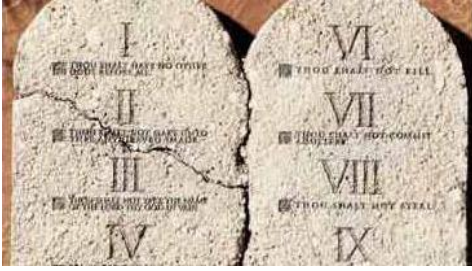

Tábuas da lei feitas de massa salgada

As grandes tábuas da lei podem ser feitas de massa salgada. Em primeiro lugar, elas parecem muito reais e, em segundo lugar, Moisés pode quebrá-las em sua raiva. (Infelizmente, as nossas foram quebradas antes que uma foto fosse tirada...)

Mais tarde Mo

Receita básica de massa salgada

1 xícara de sal

2 xícaras de farinha

1 xícara de água

Amassar os ingredientes - Dar forma - Deixar secar - Assar a 140° C