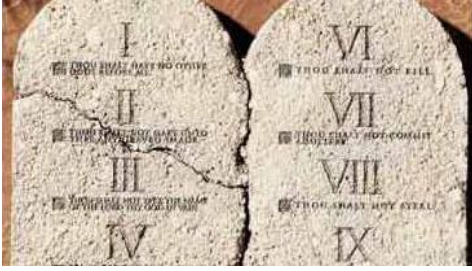

## Tábuas da lei feitas de massa salgada

As grandes tábuas da lei podem ser feitas de massa salgada. Em primeiro lugar, elas parecem muito reais e, em segundo lugar, Moisés pode quebrá-las em sua raiva. (Infelizmente, as nossas foram quebradas antes que uma foto fosse tirada...)