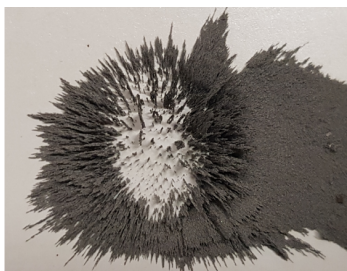

Força magnética misteriosa

Os ímãs fortes oferecem muitas possibilidades de efeitos interessantes, como a visualização de campos magnéticos, a ilustração do poder invisível de Deus, a demonstração de atração/repulsão e muito mais.

Experimentos:

Cuidado: os superímãs podem desenvolver forças muito grandes e até perigosas. Sempre coloque um pedaço grosso de papelão entre dois ímãs, caso contrário, será quase impossível separá-los!

Certifique-se de que o pó de ferro nunca entre em contato direto com o ímã, pois ele dificilmente poderá ser removido!

Tente as seguintes opções:

1. Polvilhe pó de ferro em uma caixa de papelão e adicione um ímã pelo lado de baixo. O ferro assume a direção do campo magnético.
2. Coloque um ímã em um copo vazio. Coloque uma pilha de pó de ferro em um pedaço de papelão a uma certa distância. Aproxime-se com o ímã no frasco até que o ferro seja atraído. Você também verá padrões muito interessantes
3. Se você tiver dois ímãs, também poderá mostrar como eles se atraem (quando polos diferentes se aproximam) ou se repelem quando você aproxima os mesmos polos.
4. Coloque o ímã em uma mesa. Em seguida, você pode mover o outro ímã para baixo da mesa. O que está sobre a mesa se move como se fosse controlado por uma força invisível.
5. Você também pode cortar um peixe de um filme plástico (por exemplo, de uma pasta plástica). Prenda um clipe de papel a ele e jogue o peixe em uma tigela. Em seguida, você pode prender o ímã a um barbante e puxar o peixe para fora. Você também pode colocar vários peixes de plástico como esse em um lago ao ar livre e fazer uma competição de pesca.

Linhas de campo no papelão

Ímã em um béquer, limalhas de ferro formam formas maravilhosas na parte externa

O peixe é feito de papel alumínio com um clipe de papel preso a ele, o que lhe permite pescar com o forte ímã