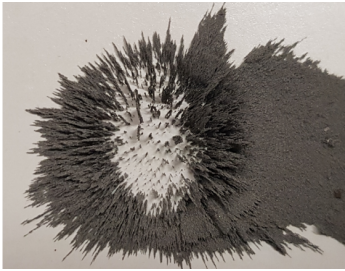

Força magnética misteriosa

Os ímãs fortes oferecem muitas possibilidades de efeitos interessantes, como a visualização de campos magnéticos, a ilustração do poder invisível de Deus, a demonstração de atração/repulsão e muito mais.

Experimentos:

Cuidado: os superímãs podem desenvolver forças muito grandes e até perigosas. Sempre coloque um pedaço grosso de papelão entre dois ímãs, caso contrário, será quase impossível separá-los!

Certifique-se de que o pó de ferro nunca entre em contato direto com o ímã, pois ele dificilmente poderá ser removido!

Tente as seguintes opções:

1. Polvilhe pó de ferro em uma caixa de papelão e adicione um ímã pelo lado de baixo. O ferro assume a direção do campo magnético.
2. Coloque um ímã em um copo vazio. Coloque uma pilha de pó de ferro em um pedaço de papelão a uma certa distância. Aproxime-se com o ímã no frasco até que o ferro seja atraído. Você também verá padrões muito interessantes
3. Se você tiver dois ímãs, também poderá mostrar como eles se atraem (quando polos diferentes se aproximam) ou se repelem quando você aproxima os mesmos polos.
4. Coloque o ímã em uma mesa. Em seguida, você pode mover o outro ímã para baixo da mesa. O que está sobre a mesa se move como se fosse controlado por uma força invisível.
5. Você também pode cortar um peixe de um filme plástico (por exemplo, de uma pasta plástica). Prenda um clipe de papel a ele e jogue o peixe em uma tigela. Em seguida, você pode prender o ímã a um barbante e puxar o peixe para fora. Você também pode colocar vários peixes de plástico como esse em um lago ao ar livre e fazer uma competição de pesca.

Linhas de campo no papelão

Ímã em um béquer, limalhas de ferro formam formas maravilhosas na parte externa

O peixe é feito de papel alumínio com um clipe de papel preso a ele, o que lhe permite pescar com o forte ímã