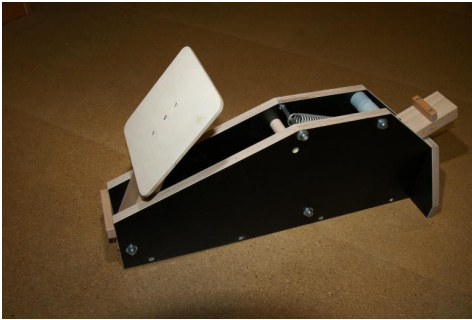

Mohrenkopfschleuder

Die Mohrenkopfschleuder "Fox" ist eine kleine, handliche Mohrenkopfschleuder. Sie kann gut überall mitgenommen werden.

Da die Mohrenkopfschleuder "Fox" für den BESJ und Juropa entwickelt, und die Pläne in Stundenlanger Arbeit gezeichnet und optimiert wurden, sind die Pläne im Internet nicht ganz komplett. Angehörige einer BESJ Gruppe oder des YoungstarsInternational können die fehlenden Pläne gratis beim BESJ beziehen.