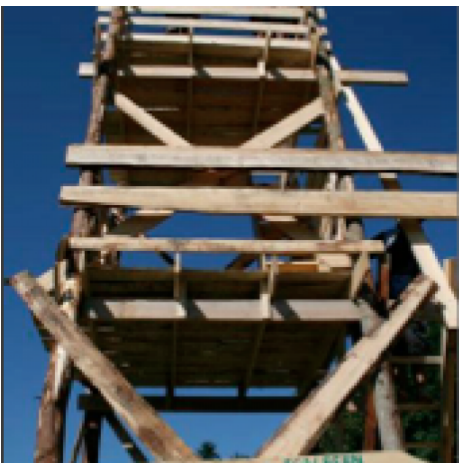

Zeltlager Pfahlbauer

Ein Zeltlager zum Thema "Pfahlbauer".

Projektbeschreibung

Das Lager ist in 3 Teile gegliedert. Im Aufbau-Camp (4 Tage) sind Leiter und Teenies mit dabei und erstellen die Infrastruktur: Küche, Sanit?ranlagen, Turm, Swimmingpool, Saunas, Sportplatz, Kiosk, Gebetszelt, Materialzelt, Postsystem, 1- und 3-mastiger Sarasani sowie Pfahlbauerplattformen mit den Zelten darauf.

Die u?brigen Teilnehmer geniessen das Lager in der folgenden Woche (8 Tage).

Leiter und Hilfspersonen sind danach noch 2 Tage mit dem Abbau bescha?ftigt.

REGION BERN
n Gantrisch
ziel in R?schegg, wo die Jungchar auf Plattformen palst

Die Pfahlbauer g

Das EBR M?schelbacher haben am Sommerlager im R?schegg teil.

Die EBR M?schelbacher haben am Sommerlager im R?schegg teil. Die Pfahlbauer sind ein Projekt der EBR M?schelbacher. Sie haben ein Zeltlager mit Plattformen gebaut. Die Plattformen sind aus Holz und sind sehr hoch. Die Zelte sind aus Stoff und sind sehr gro?.

Die Pfahlbauer sind ein Projekt der EBR M?schelbacher. Sie haben ein Zeltlager mit Plattformen gebaut. Die Plattformen sind aus Holz und sind sehr hoch. Die Zelte sind aus Stoff und sind sehr gro?.

Die Pfahlbauer sind ein Projekt der EBR M?schelbacher. Sie haben ein Zeltlager mit Plattformen gebaut. Die Plattformen sind aus Holz und sind sehr hoch. Die Zelte sind aus Stoff und sind sehr gro?.