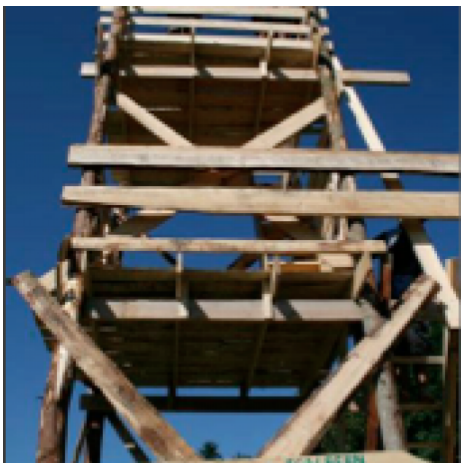

Zeltlager Pfahlbauer

Ein Zeltlager zum Thema "Pfahlbauer".

Projektbeschreibung

Das Lager ist in 3 Teile gegliedert. Im Aufbau-Camp (4 Tage) sind Leiter und Teenies mit dabei und erstellen die Infrastruktur: Küche, Sanit?ranlagen, Turm, Swimmingpool, Saunas, Sportplatz, Kiosk, Gebetszelt, Materialzelt, Postsystem, 1- und 3-mastiger Sarasani sowie Pfahlbauerplattformen mit den Zelten darauf.

Die u?brigen Teilnehmer geniessen das Lager in der folgenden Woche (8 Tage).

Leiter und Hilfspersonen sind danach noch 2 Tage mit dem Abbau bescha?ftigt.

REGION BERN
n Gantrisch
 Ziel in R?schegg, wo die Jungchar auf Plattformen z?hlt

Die EBR M?schelbacher haben am Sommerlager im R?schegg teil.

Das EBR M?schelbacher haben am Sommerlager im R?schegg teil. Die Jugendlichen haben sich in den letzten Tagen mit dem Aufbau eines Pfahlbauer-Lagers befasst. Die Jugendlichen haben sich in den letzten Tagen mit dem Aufbau eines Pfahlbauer-Lagers befasst. Die Jugendlichen haben sich in den letzten Tagen mit dem Aufbau eines Pfahlbauer-Lagers befasst.