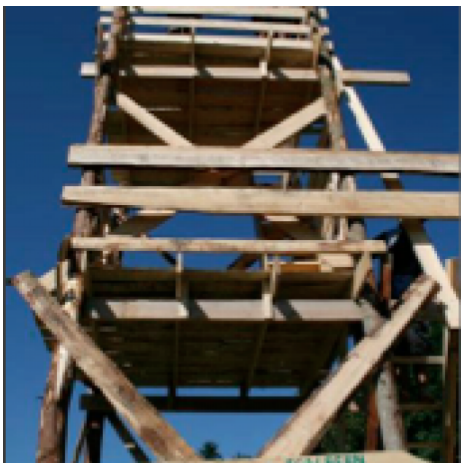

REGION BERN
n Gantrisch
ziel in R?schegg, wo die Junggar auf Plattformen jubelt

Das EBR M?schke-
bacher haben am
Sonntagslager im
R?schegg teil.

Die Pfahlbauer g

Das EBR M?schke-
bacher haben am
Sonntagslager im
R?schegg teil.

Die Pfahlbauer g

Das EBR M?schke-
bacher haben am
Sonntagslager im
R?schegg teil.

Die Pfahlbauer g