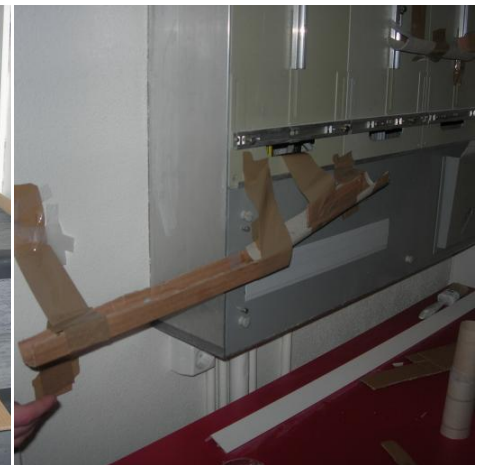

Impressionen

Quellennachweis

- **Titelbild:** Christian Riedel / pixelio.de
- **Plakat:** BESJ Teamweekend 2017, www.besj.ch
- **Impressionen:** Lukas Leuenberger / Jungschar Arth