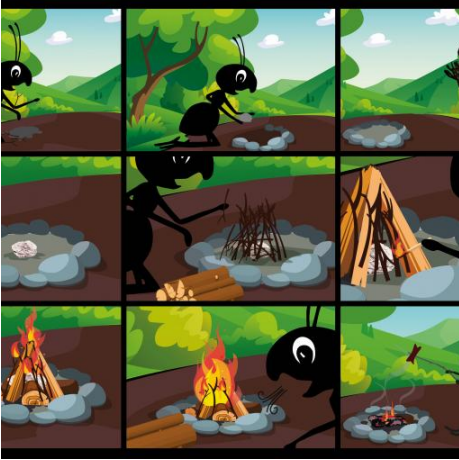

Carduri de memorie

orientare

Jungschi

La locul grupului, Jungschärler primesc fiecare o semnătură pe un Post It, de exemplu „Biserică”. Cu asta, tânărul Schärler fuge. Acum trebuie să lipească Post-It-ul pe semnătura potrivită pe un card.

Semnături de bază (vizibile pe multe secțiuni ale hărții)

- Turnul bisericii / capela / cimitirul / crucea vârfului sau crucifixul
- gară
- Baie / iaz
- teren de sport
- Limitele municipiului / cantonului
- Gard viu / grup de copaci / plantație / pădure
- Diferite tipuri de drumuri
- Depresie / baraj / elevație

Semnături specifice:

- Camping
- Ara: (stații de epurare a apelor uzate)
- Adposturi
- Han îndepărtat
- Teren de fotografiere
- ruina
- ...