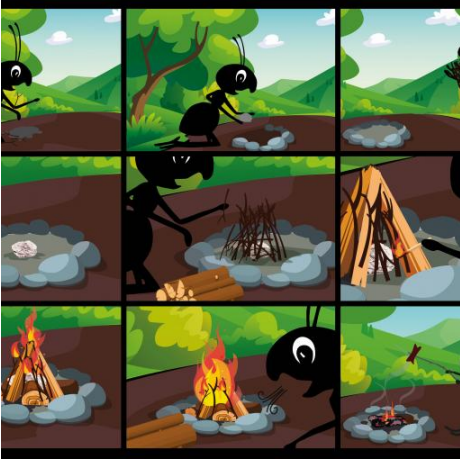

Carduri de memorie

orientare

Jungschi

La locul grupului, Jungschärler primesc fiecare o semnătură pe un Post It, de exemplu „Biserică”. Cu asta, tânărul Schärler fuge. Acum trebuie să lipească Post-It-ul pe semnătura potrivită pe un card.

Semnături de bază (vizibile pe multe secțiuni ale hărții)

- Turnul bisericii / capela / cimitirul / crucea vârfului sau crucifixul
- gară
- Baie / iaz
- teren de sport
- Limitele municipiului / cantonului
- Gard viu / grup de copaci / plantație / pădure
- Diferite tipuri de drumuri
- Depresie / baraj / elevație

Semnături specifice:

- Camping
- Ara: (stații de epurare a apelor uzate)
- Adposturi
- Han îndepărtat
- Teren de fotografiere
- ruina
- ...