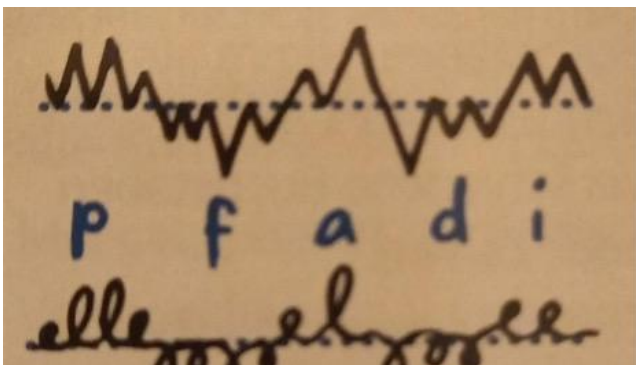

Mijloace de transmisie

Ziua Noapte	Mijloace de transmisie	Condi?ie	Intervalul de transmisie
T	Steaguri Morse	vedere liber?	1-2 km
T	Bra?e de oameni	vizibilitate clar?	500-700 m
T	Heliograf (oglinde?)	Soare	20 km
T	Fum	Calm	1 km
T+N	Fluier?	Calm	500 m
T+N	Cod Morse	--	Lungime cablu
T+N	Radio	acela?i canal	10 km
N	Reflector	vedere clar?	30 km
N	Lamp? cu lumânare	vedere clar?	4 km
N	Tor??	vedere clar?	2 km

Metode alternative de transmitere

Pictura unei imagini în cod Morse

Ascunde?i mesajele în codul Morse în imagine. De exemplu, în mun?i, forme de dealuri, flori, gardul gr?dinii etc.

Curba de temperatur?

Punctele reprezint? vârfuri mici, liniu?ele reprezint ? vârfuri mari. Pagina se schimb? atunci când se schimb? cuvintele.