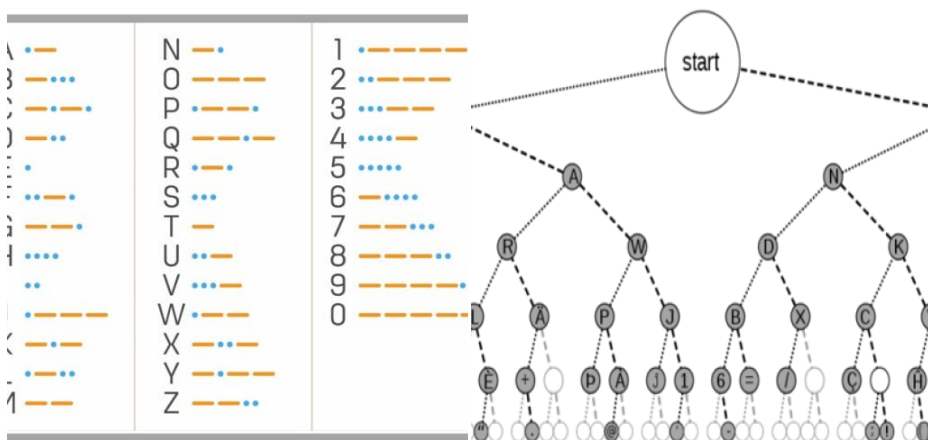

Codul Morse

G?si?i aici toate informa?iile importante despre codul Morse ca tehnologie de transmisie.

Reguli Morse

Împ?r?irea sarcinilor

Sta?ia de emisie ?i sta?ia de recep?ie au:

- Înregistrator: dicteaz? / noteaz? caracterele
- Transmi??tor: trimite caracterele
- Observator: observ? semnele

Note privind transmiterea

- Întotdeauna în acela?i ritm
- O liniu?? trebuie s? fie de 5 ori mai lung? decât un punct
- Respecta?i distan?a dintre caracterele individuale
- Stabili?i de comun acord dac? se va face mute cu sau f?r? semn de confirmare (. = în?eles / - = neîn?eles)
- Men?ine?i mesajul cât mai scurt ?i mai clar posibil
- Selecta?i mijloacele de transmisie în func?ie de distan?? ?i de condi?ii

Metode alternative de transmitere

Pictura unei imagini în cod Morse

Ascunde?i mesajele în codul Morse în imagine. De exemplu, în mun?i, forme de dealuri, flori, gardul gr?dinii etc.

Curba de temperatur?

Punctele reprezint? vârfuri mici, liniu?ele reprezint ? vârfuri mari. Pagina se schimb? atunci când se schimb? cuvintele.

Ideea programului Leg?tura cu citirea c?r?ilor

- Dou? grupuri primesc câte o carte cu un punct pe ea. Acestea trebuie să se deplaseze spre punctul respectiv și să trimită un mesaj la o oră prestabilită. Un grup trimite, celălalt primește. Apoi se întâlnesc din nou la un punct de întâlnire.
- Dacă este necesar, planificăți în prealabil un bloc de pregătire pentru codul Morse.