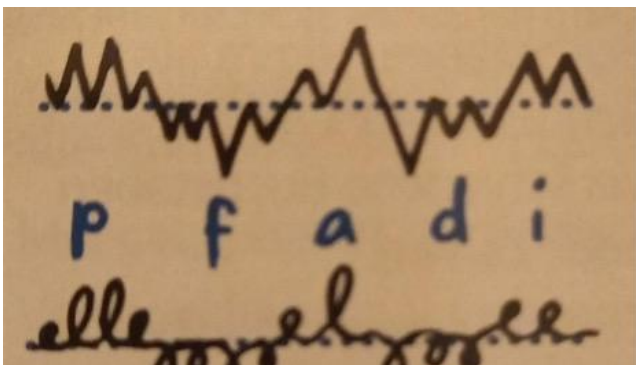

Curba de temperatur?

Punctele reprezint? vârfuri mici, liniu?ele reprezint ? vârfuri mari. Pagina se schimb? atunci când se schimb? cuvintele.

Ideea programului Leg?tura cu citirea c?r?ilor