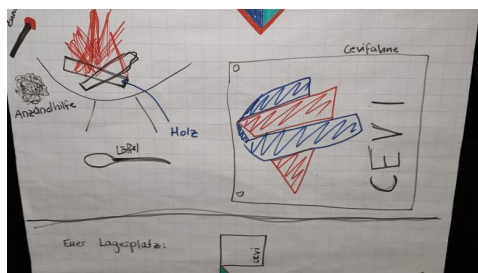

Cevi Konekta joc na?ional de noapte

Joc de teren de noapte care poate fi jucat cu un num?r mare de participan?i (aprox. 400) ?i în care scopul este de a instala tabere în grupuri ?i de a colecta resursele necesare. Câ?tig? grupul care are steagul în tab?r? la final.