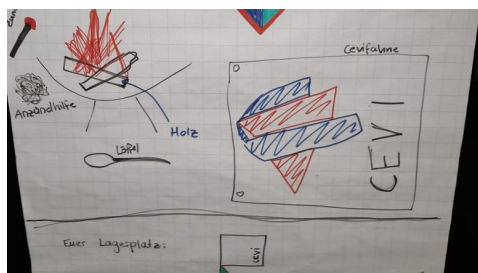

## Cevi Konekta joc na?ional de noapte

Joc de teren de noapte care poate fi jucat cu un num?r mare de participan?i (aprox. 400) ?i în care scopul este de a instala tabere în grupuri ?i de a colecta resursele necesare. Câ?tig? grupul care are steagul în tab?r? la final.