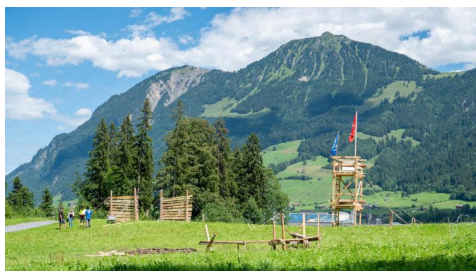

Sola 23 Ezra-Neemia

Programul taberei, tema centrală și conceptul devoțional al BESJ Reinach SoLa 2023.

Fișiere

Tabăra Picasso prezintă programul nostru și este concepută ca o prezentare generală.

Blocurile programului sunt cât se poate de generalizate și trebuie completate și adaptate în funcție de situație.