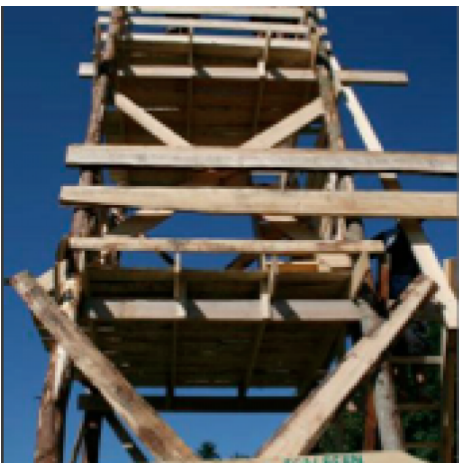

Zeltlager Pfahlbauer

Ein Zeltlager zum Thema "Pfahlbauer".

Projektbeschreibung

Das Lager ist in 3 Teile gegliedert. Im Aufbau-Camp (4 Tage) sind Leiter und Teenies mit dabei und erstellen die Infrastruktur: Küche, Sanit?ranlagen, Turm, Swimmingpool, Saunas, Sportplatz, Kiosk, Gebetszelt, Materialzelt, Postsystem, 1- und 3-mastiger Sarasani sowie Pfahlbauerplattformen mit den Zelten darauf.

Die u?brigen Teilnehmer geniessen das Lager in der folgenden Woche (8 Tage).

Leiter und Hilfspersonen sind danach noch 2 Tage mit dem Abbau bescha?ftigt.

REGION BERN
n Gantrisch
 Ziel in R?schegg, wo die Jungchar auf Plattformen za?hrt

Die EBR M?schelbacher haben am Samstaglager im R?schegg teil.

Das Lager ist in 3 Teile gegliedert. Im Aufbau-Camp (4 Tage) sind Leiter und Teenies mit dabei und erstellen die Infrastruktur: Küche, Sanit?ranlagen, Turm, Swimmingpool, Saunas, Sportplatz, Kiosk, Gebetszelt, Materialzelt, Postsystem, 1- und 3-mastiger Sarasani sowie Pfahlbauerplattformen mit den Zelten darauf.

Das Lager ist in 3 Teile gegliedert. Im Aufbau-Camp (4 Tage) sind Leiter und Teenies mit dabei und erstellen die Infrastruktur: Küche, Sanit?ranlagen, Turm, Swimmingpool, Saunas, Sportplatz, Kiosk, Gebetszelt, Materialzelt, Postsystem, 1- und 3-mastiger Sarasani sowie Pfahlbauerplattformen mit den Zelten darauf.