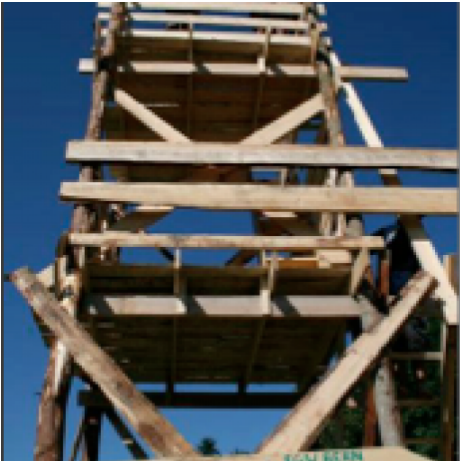

Zeltlager Pfahlbauer

Ein Zeltlager zum Thema "Pfahlbauer".

Projektbeschreibung

Das Lager ist in 3 Teile gegliedert. Im Aufbau-Camp (4 Tage) sind Leiter und Teenies mit dabei und erstellen die Infrastruktur: Küche, Sanit?ranlagen, Turm, Swimmingpool, Saunas, Sportplatz, Kiosk, Gebetszelt, Materialzelt, Postsystem, 1- und 3-mastiger Sarasani sowie Pfahlbauerplattformen mit den Zelten darauf.

Die u?brigen Teilnehmer geniessen das Lager in der folgenden Woche (8 Tage).

Leiter und Hilfspersonen sind danach noch 2 Tage mit dem Abbau besch?ftigt.

REGION BERN  
**n Gantrisch**  
 Ziel in R?schegg, wo die Jungchar auf Plattformen zaubert  
 Einmal wieder ist es so weit. In den letzten Jahren hat sich der Pfahlbauer als ein beliebtes Zeltlager etabliert. Dieses Jahr wird er am 11. und 12. August im R?schegg bei Gantrisch stattfinden. Die Pfahlbauer werden am 11. August um 10 Uhr im R?schegg einmarschieren. Am 12. August werden sie im R?schegg abgebaut. Die Pfahlbauer werden am 12. August um 10 Uhr im R?schegg abgebaut.

Die Pfahlbauer werden am 11. August um 10 Uhr im R?schegg einmarschieren. Am 12. August werden sie im R?schegg abgebaut. Die Pfahlbauer werden am 12. August um 10 Uhr im R?schegg abgebaut.

Grauholzpost, 30.7.08:  
**Die Pfahlbauer g**  
 Das 600 M?nchen-lager wurde am Sonntag im R?schegg bei Gantrisch aufgebaut. Die Pfahlbauer werden am 11. und 12. August im R?schegg bei Gantrisch stattfinden. Die Pfahlbauer werden am 11. August um 10 Uhr im R?schegg einmarschieren. Am 12. August werden sie im R?schegg abgebaut. Die Pfahlbauer werden am 12. August um 10 Uhr im R?schegg abgebaut.