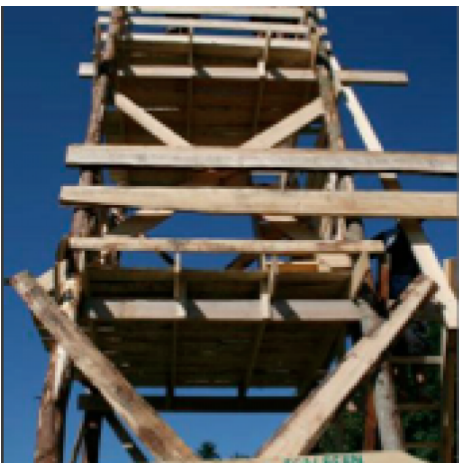

Zeltlager Pfahlbauer

Ein Zeltlager zum Thema "Pfahlbauer".

Projektbeschreibung

Das Lager ist in 3 Teile gegliedert. Im Aufbau-Camp (4 Tage) sind Leiter und Teenies mit dabei und erstellen die Infrastruktur: Küche, Sanit?ranlagen, Turm, Swimmingpool, Saunas, Sportplatz, Kiosk, Gebetszelt, Materialzelt, Postsystem, 1- und 3-mastiger Sarasani sowie Pfahlbauerplattformen mit den Zelten darauf.

Die u?brigen Teilnehmer geniessen das Lager in der folgenden Woche (8 Tage).

Leiter und Hilfspersonen sind danach noch 2 Tage mit dem Abbau bescha?ftigt.

REGION BERN
n Gantrisch
 Ziel in R?schegg, wo die Jungchar auf Plattformen za?hrt