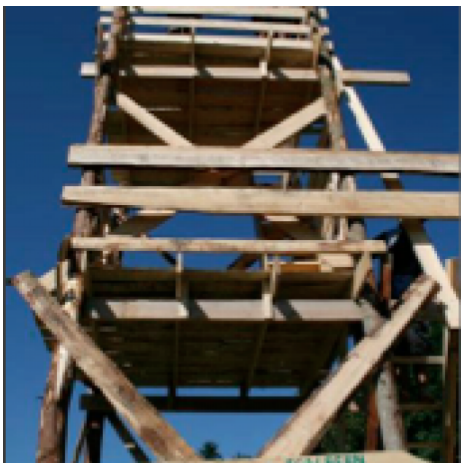

# Zeltlager Pfahlbauer

Ein Zeltlager zum Thema "Pfahlbauer".

## Projektbeschreibung

Das Lager ist in 3 Teile gegliedert. Im Aufbau-Camp (4 Tage) sind Leiter und Teenies mit dabei und erstellen die Infrastruktur: Küche, Sanit?ranlagen, Turm, Swimmingpool, Saunas, Sportplatz, Kiosk, Gebetszelt, Materialzelt, Postsystem, 1- und 3-mastiger Sarasani sowie Pfahlbauerplattformen mit den Zelten darauf.

Die u?brigen Teilnehmer geniessen das Lager in der folgenden Woche (8 Tage).

Leiter und Hilfspersonen sind danach noch 2 Tage mit dem Abbau besch?ftigt.

REGION BERN  
in Gantrisch  
ziel in R?schegg, wo die Jungchar auf Plattformen palst