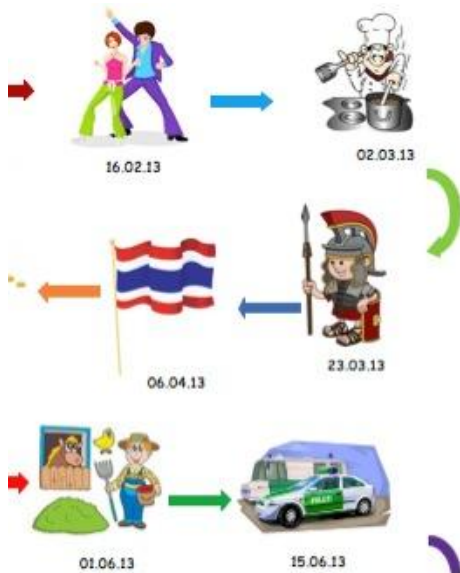

Esther und Rut (Geistliches Thema) - Semesterprogramm

Ein Semesterprogramm zu Esther und Rut (Geistliches Thema) sowie diversen Ideen zu Programmaktivitäten.

Semester program on Esther and Ruth (Spiritual theme)