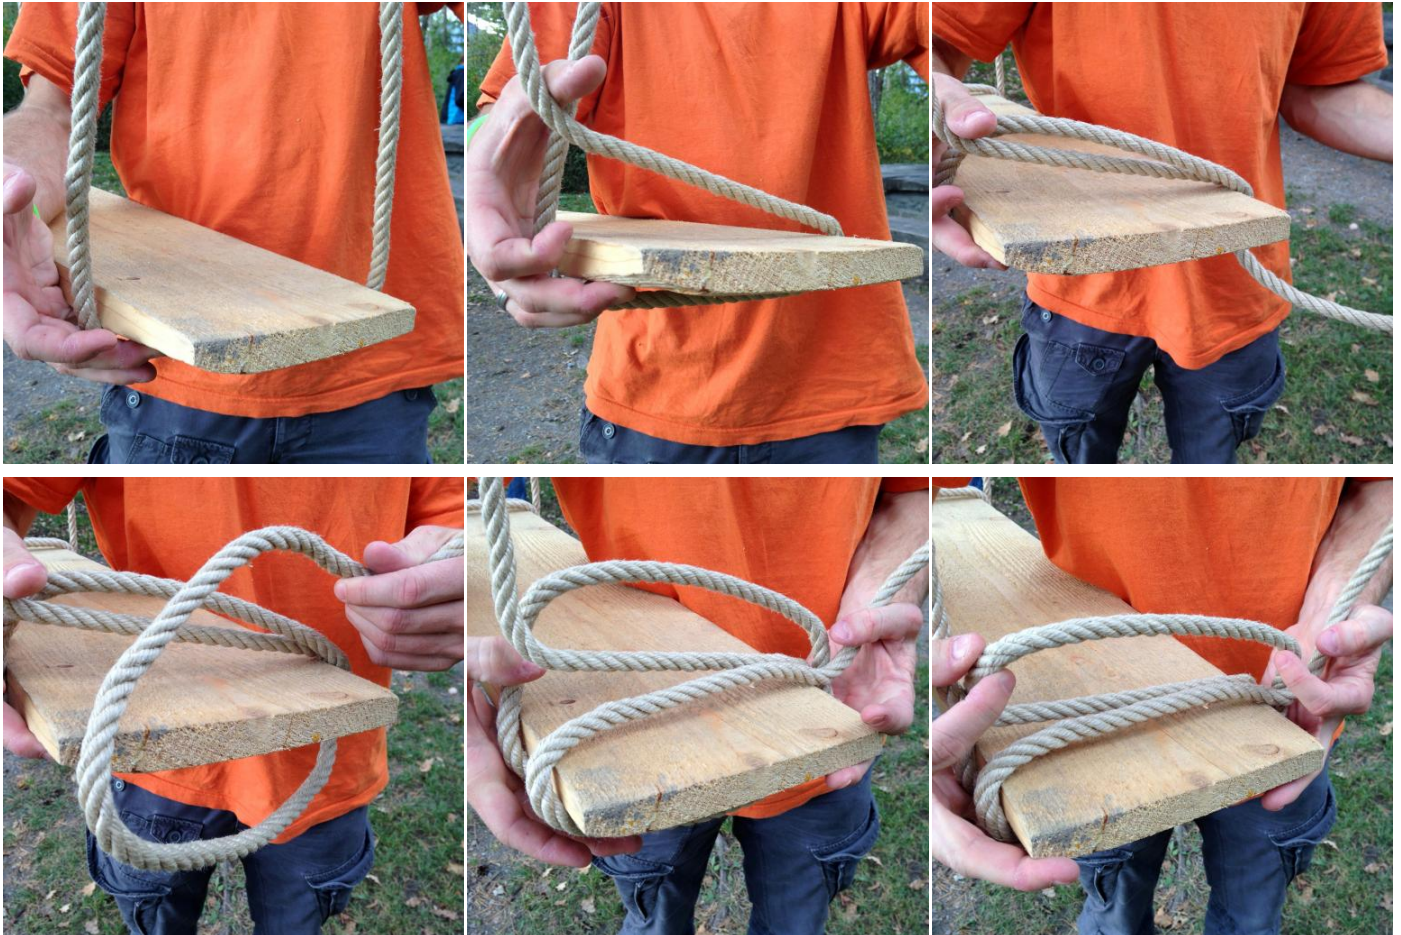

Brettschlaufe

Die Brettschlaufe wird verwendet, um beispielsweise ein Brett für eine Schaukel zu befestigen. Dabei werden zwei Schlaufen um das Brett gelegt und die innere Schlaufe dann über das Brett gezogen.

Images

Application: Swing

Sources

- Cover image: Ramun Badertscher, www.ramunbadertscher.ch
- Image: Ramun Badertscher, www.ramunbadertscher.ch