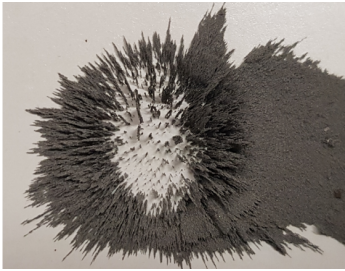

## Záhadná magnetická sila

Silné magnety ponúkajú veľa možností na zaujímavé efekty, ako je vizualizácia magnetických polí, znázornenie neviditeľnej Božej sily, znázornenie príťažlivosti/odpuďzovania a mnoho ďalších.

### Experimenty:

**Pozor: Supermagnety môžu vyvinúť veľmi veľké, dokonca nebezpečné sily. Vždy majte medzi dvoma magnetmi hrubý kus kartónu, inak je takmer nemožné ich oddeliť!**

**Dbajte na to, aby sa železný prášok nikdy nedostal do priameho kontaktu s magnetom, pretože sa dá odstrániť!**

Vyskúšajte nasledujúce možnosti:

1. Na kartónovú škatuľu nasypete železný prášok a zo spodnej strany pridajte magnet. Železo prevezme smer magnetického pólu.
2. Umiestnite magnet do prázdneho pohára. Umiestnite hromádku železného prášku na kus kartónu v určitej vzdialenosti. Približujte sa s magnetom v pohári, kým sa železo nepriťahuje. Uvidíte aj veľmi zaujímavé obrazce
3. Ak máte dva magnety, môžete tiež ukázať, ako sa navzájom priťahujú (keď sa k sebe približujú rôzne póly) alebo odpuďzujú, keď rovnaké póly priblížite k sebe.
4. Umiestnite magnet na stôl. Potom môžete druhý magnet presunúť pod stôl. Ten na stole sa pohybuje, akoby ho ovládala neviditeľná sila.
5. Rybky môžete vystrihnúť aj z plastovej fólie (napríklad z plastového prietoka). Pripevnite k nej kancelársku sponku a rybku hoďte do misky. Potom môžete magnet pripevniť na šnúrku a rybku vytiahnuť. Veľa takýchto plastových rybiek môžete tiež umiestniť do vonkajšieho rybníka a usporiadať rybárske preteky.

Polné žiary na kartóne

Magnet v kadičke, železné piliny vytvárajú na vonkajšej strane nádherné tvary

Ryba je vyrobená z fólie, ku ktorej je pripevnená papierová spona, ktorá umožní loviť ryby pomocou silného magnetu