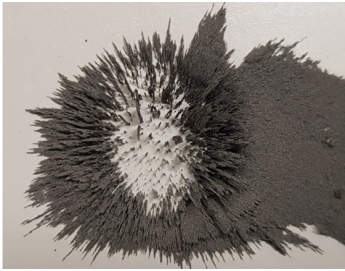

## Záhadná magnetická sila

Silné magnety ponúkajú veľa možností na zaujímavé efekty, ako je vizualizácia magnetických polí, znázornenie neviditeľnej Božej sily, znázornenie príťažlivosti/odpuďzovania a mnoho ďalších.

### Experimenty:

**Pozor: Supermagnety môžu vyvinúť veľmi veľké, dokonca nebezpečné sily. Vždy majte medzi dvoma magnetmi hrubý kus kartónu, inak je takmer nemožné ich oddeliť!**

**Dbajte na to, aby sa železný prášok nikdy nedostal do priameho kontaktu s magnetom, pretože sa dá odstrániť!**

Vyskúšajte nasledujúce možnosti:

1. Na kartónovú škatuľu nasypete železný prášok a zo spodnej strany pridajte magnet. Železo prevezme smer magnetického pólu.
2. Umiestnite magnet do prázdneho pohára. Umiestnite hromádku železného prášku na kus kartónu v určitej vzdialenosti. Približujte sa s magnetom v pohári, kým sa železo nepriťahuje. Uvidíte aj veľmi zaujímavé obrazce
3. Ak máte dva magnety, môžete tiež ukázať, ako sa navzájom priťahujú (keď sa k sebe približujú rôzne póly) alebo odpuďzujú, keď rovnaké póly priblížite k sebe.
4. Umiestnite magnet na stôl. Potom môžete druhý magnet presunúť pod stôl. Ten na stole sa pohybuje, akoby ho ovládala neviditeľná sila.
5. Rybky môžete vystrihnúť aj z plastovej fólie (napríklad z plastového prietoka). Pripevnite k nej kancelársku sponku a rybku hoďte do misky. Potom môžete magnet pripevniť na šnúрку a rybku vytiahnuť. Veľa takýchto plastových rybičiek môžete tiež umiestniť do vonkajšieho rybníka a usporiadať rybárske preteky.

Polné žiary na kartóne

Magnet v kadičke, železné piliny vytvárajú na vonkajšej strane nádherné tvary

Ryba je vyrobená z fólie, ku ktorej je pripevnená papierová spona, ktorá umožní loviť ryby pomocou silného magnetu